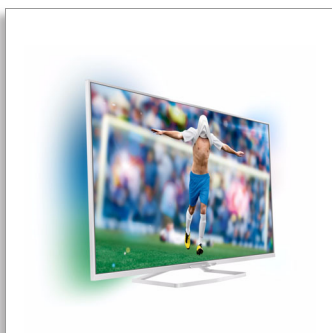

Philips 6600 series
Ohut Full HD LED-TV,
Ambilight kahdella sivulla ja
Smart TV

102 cm (40")

Full HD -LED-TV
Kaksi ydintä
DVB-T/T2/C/S/S2

40PFS6609

Ohut Smart Full HD LED-TV

Ambilight kahdella sivulla

Kannusta suosikkijoukkueesi voittoon Philipsin Ambilight-tekniikalla varustetun 6600-sarjan Smart Full HD LED-TV:n avulla. Kirkas 3D-kuva vie sinut keskelle pelikenttää. Älykkäiden toimintojen avulla voit käyttää kaikkia urheilu- ja muita sovelluksia.