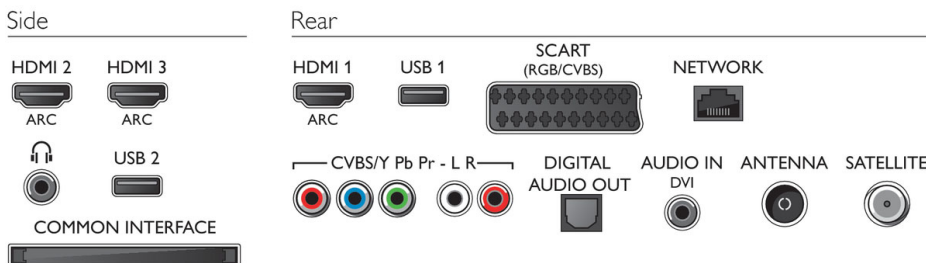

tuettu näyttöresoluutio

- Tietokonetulot: enintään 1920x1080, 60 Hz
- Videotulot: 24, 25, 30, 50, 60 Hz, enintään 1920x1080p

Viritin/vastaanotto/signaalinsiirto

- Digitaalitelevisio: DVB-T/T2/C/S/S2
- MPEG-tuki: MPEG2, MPEG4
- Videotoisto: NTSC, PAL, SECAM

Virta

- Energiatohokkuusluokka: A+
- Verkkovirta: Vaihtovirta: 220-240 V, 50/60 Hz
- Ympäristön lämpötila: 5-35 °C
- EU:n energiatohokkuusmerkintä: 37 W
- Vuosittainen energiankulutus: 54 kWh
- Virrankulutus valmiustilassa: <0,3 W
- Virransäästöominaisuudet: Automaattinen virranksäätö, Eco-tila, Kuvanmykistys (radio)
- Virranksäätö laitteiden ollessa sammutettuna: <0,3 W

Mitat

- Laatikon mitat (L x K x S): 1070 x 630 x 133 mm
- Laitteen mitat (L x K x S): 911 x 528 x 56 mm
- Laitteen mitat jalustan kanssa (L x K x S): 911 x 587 x 233 mm
- Tuotteen paino: 8,4 kg
- Tuotteen paino (+jalusta): 9,6 kg
- Paino pakattuna: 11,63 kg
- Sopii VESA-seinäkiinnitykseen: 400 x 200 mm

Lisätarvikkeet

- Mukana tulevat lisätarvikkeet: 2 x aktiiviset 3D-lasit, Kaukosäädin, 2 AAA-paristoa, Pöytäjalusta, Virtajohto, Pikaopas, Laki- ja turvallisuusseite, Takuuvihko
- Lisätarvikkeet: Philips TV -kamera PTA317, Aktiiviset lasit PTA509, Aktiiviset lasit PTA519

Connections

Julkaisupäivä 2019-06-13

Versio: 3.0.1

12 NC: 8670 001 11267
EAN: 87 12581 70893 1

© 2019 Koninklijke Philips N.V.
Kaikki oikeudet pidätetään.

Tiedot voivat muuttua ilman erillistä ilmoitusta.
Tavaramerkit ovat Koninklijke Philips N.V:n tai omistajiensa omaisuutta.

www.philips.com

* MyRemote-sovellus ja siihen liittyvät ominaisuudet vaihtelevat TV-mallin, maan/alueen, äylaitteen ja käyttöjärjestelmän mukaan. Lisätietoja on osoitteessa www.philips.com/TV.

* Lisätietoja maakohtaisista Smart TV -palveluista on osoitteessa www.philips.com/TV

* Cloud TV -valikoima riippuu maan tarjonnasta ja lainsäädännöstä

* Wi-Fi Miracast -yhteensopivuus: Android 4.2 tai sitä uudempi. Lisätietoja on laitteen käyttöohjeissa.

* USB-tallennus toimii vain digikanavilla. Tallennusta voi rajoittaa lähetykskopiointisuojaus (CI+). Maa- ja kanavakohtaisia rajoituksia saattaa olla.

* Philips TV -kamera (PTA317) myydään erikseen.

* Vanhempien on tarkkailtava lapsiaan 3D-katselun aikana ja varmistettava, että he eivät kärsi edellä mainituista oireista. 3D-kuvan katselemista ei suositella alle 6-vuotiaille lapsille, koska heidän näkönsä ei ole vielä täysin kehittyneet.

* TV tukee maksuttomien kanavien DVB-vastaanottoa. Kaikkia DVB-operaattoreita ei ehkä tueta. Ajantasainen luettelo on Philips-tukisivuston FAQ-osassa. Jotkin operaattorit saattavat edellyttää CA-moduulia ja tilausta. Kysy lisätietoja operaattorilta.

* Energiankulutus ilmoitetaan kilowattitunteina vuodessa, ja se perustuu virranksäätöön, jossa televisiota käytetään 4 tuntia päivässä 365 päivän ajan. Todellinen energiankulutus riippuu television käytöstä.

* Ohjelmaoppaan sisältö (enintään 8 päivää) vaihtelee maittain ja palveluntarjoajan mukaan.

* (Philips) yhteensopiva vain tietyin Philips-soittimen kanssa.