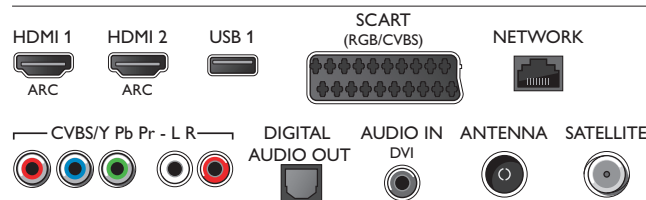

Alimentation

- Puissance électrique: 220 - 240 V, 50/60 Hz
- Température ambiante: De 5 °C à 35 °C
- Classe énergétique européenne: 72 W
- Consommation énergétique annuelle: 106 kWh
- Consommation en veille: < 0,3 W

- Classe énergétique: A++
- Fonctions d'économie d'énergie: Minuterie de mise hors tension automatique, Mode Eco, Capteur de luminosité, Image Muet (pour la radio)
- Consommation du téléviseur éteint: < 0,3 W

Dimensions

- Dimensions de l'emballage (l x H x P): 1 900 x 979 x 160 millimètre
- Dimensions de l'appareil (l x H x P): 1446 x 829 x 70 millimètre
- Dimensions de l'appareil (support inclus) (l x H x P): 1482 x 883 x 315 millimètre
- Poids du produit: 25 kg
- Poids du produit (support compris): 26 kg
- Poids (emballage compris): 41,4 kg
- Compatible avec fixations murales VESA: 400 x 400 mm
- Caisson de basses (l x H x P): 280 x 75 x 460 millimètre
- Poids du caisson de basses: 3,7 kg

Accessoires

- Accessoires fournis: Caisson de basses sans fil, 2 paires de lunettes 3D Active, Adaptateur audio sans fil PTA209, Télécommande, Socle avec pieds latéraux, 2 piles AAA, Cordon d'alimentation, Guide de démarrage rapide, Brochure légale et de sécurité, Livret de garantie
- Accessoires en option: Webcam PTA317 pour téléviseur Philips, Lunettes actives PTA509, Lunettes actives PTA519

Connexions

Side

Rear

Date de publication
2015-12-02

Version: 8.0.1

12 NC: 8670 001 15426
EAN: 87 12581 72285 2

© 2015 Koninklijke Philips N.V.
Tous droits réservés.

Les caractéristiques sont sujettes à modification sans préavis. Les marques commerciales sont la propriété de Koninklijke Philips N.V. ou de leurs détenteurs respectifs.

www.philips.com

* L'application MyRemote et les fonctionnalités varient selon le modèle de téléviseur, le pays, le modèle de smartphone et son système d'exploitation. Pour plus d'informations, rendez-vous sur : www.philips.com/TV.

* Pour l'application Smart TV, rendez-vous sur le site www.philips.com/tv pour découvrir les offres disponibles dans votre pays.

* L'offre Cloud TV dépend de la disponibilité et de la réglementation du pays.

* La compatibilité dépend de la certification Wi-Fi Miracast & Android version 4.2 ou ultérieure. Pour plus d'informations, consultez la documentation de votre appareil.

* Enregistrement USB uniquement pour les chaînes numériques. Les enregistrements peuvent être limités par des droits de reproduction télévisuelle (CI+). Des restrictions sont susceptibles de s'appliquer selon le pays ou la chaîne.

* L'appareil photo du téléviseur Philips (PTA317) est vendu séparément.

* Les parents doivent surveiller leurs enfants pendant le visionnage en 3D et s'assurer qu'ils ne présentent aucun des symptômes mentionnés ci-dessus. La 3D n'est pas recommandée pour les enfants de moins de 6 ans, leur système visuel n'étant pas complètement développé.

* Le téléviseur prend en charge la réception DVB pour les chaînes gratuites. Certains opérateurs DVB peuvent ne pas être pris en charge. Vous trouverez une liste à jour dans la section FAQ du site Web d'assistance de Philips. Pour certains opérateurs, un abonnement et un accès conditionnel sont exigés. Pour plus d'informations, contactez votre opérateur.

* Consommation électrique en kWh par an, sur la base d'un téléviseur fonctionnant 4 heures par jour pendant 365 jours. La consommation électrique réelle dépend de l'utilisation du téléviseur.

* Le Guide électronique des programmes et la visibilité (jusqu'à 8 jours) varient selon le pays et l'opérateur.

* (Philips) uniquement compatible avec le lecteur Philips spécifique.