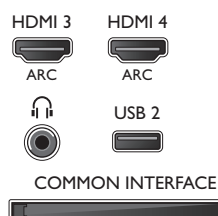

Alimentation

- Puissance électrique: 220 - 240 V, 50/60 Hz
- Température ambiante: De 5 °C à 35 °C
- Classe énergétique européenne: 72 W
- Consommation énergétique annuelle: 106 kWh
- Consommation en veille: < 0,3 W

- Classe énergétique: A++
- Fonctions d'économie d'énergie: Minuterie de mise hors tension automatique, Mode Eco, Capteur de luminosité, Image Muet (pour la radio)
- Consommation du téléviseur éteint: < 0,3 W

Dimensions

- Dimensions de l'emballage (l x H x P): 1 900 x 979 x 160 millimètre
- Dimensions de l'appareil (l x H x P): 1446 x 829 x 70 millimètre
- Dimensions de l'appareil (support inclus) (l x H x P): 1482 x 883 x 315 millimètre
- Poids du produit: 25 kg
- Poids du produit (support compris): 26 kg
- Poids (emballage compris): 41,4 kg
- Compatible avec fixations murales VESA: 400 x 400 mm
- Caisson de basses (l x H x P): 280 x 75 x 460 millimètre
- Poids du caisson de basses: 3,7 kg

Accessoires

- Accessoires fournis: Caisson de basses sans fil, 2 paires de lunettes 3D Active, Adaptateur audio sans fil PTA209, Télécommande, Socle avec pieds latéraux, 2 piles AAA, Cordon d'alimentation, Guide de démarrage rapide, Brochure légale et de sécurité, Livret de garantie
- Accessoires en option: Webcam PTA317 pour téléviseur Philips, Lunettes actives PTA509, Lunettes actives PTA519

Connexions

Side