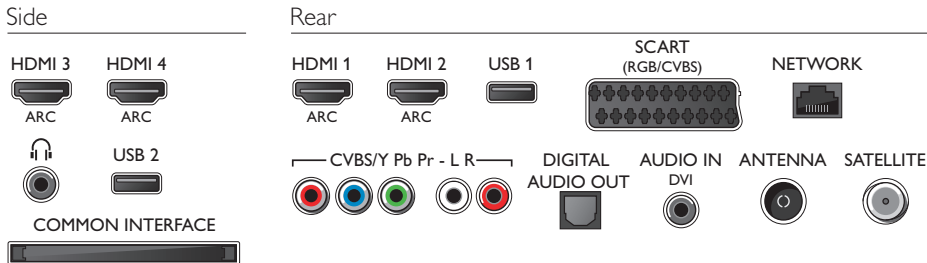

Desteklenen Ekran Çözünürlüğü

- Bilgisayar girişleri: 60 Hz'de 1920x1080 değerine kadar
- Video girişleri: 24, 25, 30, 50, 60 Hz, 1920x1080p değerine kadar

Tuner/Alım/İletim

- Dijital TV: Freeview HD, Astra HD+ desteği, DVB-T/T2/C/S/S2
- MPEG Desteği: MPEG2, MPEG4
- Video Oynatma: NTSC, PAL, SECAM

Güç

- Şebeke elektriği: AC 220 - 240 V 50/60 Hz
- Ortam sıcaklığı: 5°C - 35°C
- AB Enerji Etiketine uygun güç: 72 W
- Yıllık enerji tüketimi: 106 kWh s
- Bekleme modunda güç tüketimi: < 0,3 W
- Enerji Etiketisi Sınıfı: A++
- Güç Tasarrufu Özellikleri: Otomatik kapama zamanlayıcı, Ekonomik mod, Işık sensörü, Görüntü dondurma (radyo için)
- Kapalı modu güç tüketimi: < 0,3 W

Boyutlar

- Kutu boyutları (G x Y x D): 1900 x 979 x 160 mm
- Set boyutları (G x Y x D): 1446 x 829 x 70 mm
- Stand dahil boyutları ayarla (G x Y x D): 1482 x 883 x 315 mm
- Ürün ağırlığı: 25 kg
- Ürün ağırlığı (+stand): 26 kg
- Ambalajla birlikte Ağırlık: 41,4 kg
- VESA duvara monte edilmeye uygun: 400 x 400 mm
- Subwoofer (G x Y x D): 280x75x460 mm
- Subwoofer Ağırlığı: 3,7 kg

Aksesuarlar

- Birlikte verilen aksesuarlar: Kablosuz Subwoofer, 2 x 3D aktif gözlük, Kablosuz ses adaptörü PTA209, Uzaktan Kumanda, Ayaklı kenar standı, 2 x AAA Pil, Güç kablosu, Hızlı başlangıç kılavuzu, Yasal bilgiler ve güvenlik broşürü, Garanti Belgesi
- İsteğe bağlı aksesuarlar: Philips TV kamerası PTA317, Aktif gözlük PTA509, Aktif Gözlük PTA519

Connections

Yayın tarihi 2015-12-02

Sürüm: 8.0.1

12 NC: 8670 001 15426
EAN: 87 12581 72285 2

© 2015 Koninklijke Philips N.V.
Tüm hakları saklıdır.

Teknik özellikler üzerinde önceden haber vermeden değişiklik yapılabilir. Ticari markalar, Koninklijke Philips N.V. şirketi veya ilgili kuruluşlara aittir.

www.philips.com

* Smart TV uygulamasının ülkenizde sunduğu hizmetleri öğrenmek için, www.philips.com/TV adresini ziyaret edin

* Cloud TV teklifi ülkede kullanılabilir olup olmadığına ve düzenlemelere bağlıdır

* Uyumluluk Android 4.2 veya daha yeni sürüm Wifi Miracast sertifikasına bağlıdır. Daha fazla bilgi için lütfen cihazınızın belgelerine başvurun.

* USB kayıt özelliği sadece dijital kanallarda kullanılabilir, kayıtlar yayın kopya koruması (CI+) tarafından sınırlanabilir. Ülke ve kanal kısıtlamaları uygulanabilir.

* Philips TV kamerası (PTA317) ayrı olarak satılır.

* Ebeveynler, 3D izleme sırasında çocuklarının yanında bulunmalı ve yukarıda belirtilen rahatsızlıklardan birini yaşamadıklarından emin olmalıdır. 3D izleme, görsel sistemleri tam olarak gelişmemiş olduğundan 6 yaş altındaki çocuklara önerilmez.

* Bu TV, 'Ücretsiz' yayınlar için DVB alımını destekler. Bazı DVB operatörleri desteklenmeyebilir. Güncel liste Philips destek web sitesinin SSS bölümünde bulunabilir. Bazı operatörler için Koşullu Erişim veya abonelik gerekmektedir. Daha fazla bilgi için operatörünüze başvurun.

* 365 gün boyunca günde 4 saat çalışan bir televizyonun güç tüketimine dayanarak, yıl başına kWh enerji tüketimi. Gerçek enerji tüketimi televizyonun nasıl kullanıldığına göre değişir.

* EPG ve güç görünürlük (8 güne kadar) ülkeye ve operatöre bağlıdır.

* (Philips) yalnızca belirli Philips oyuncularıyla uyumludur.