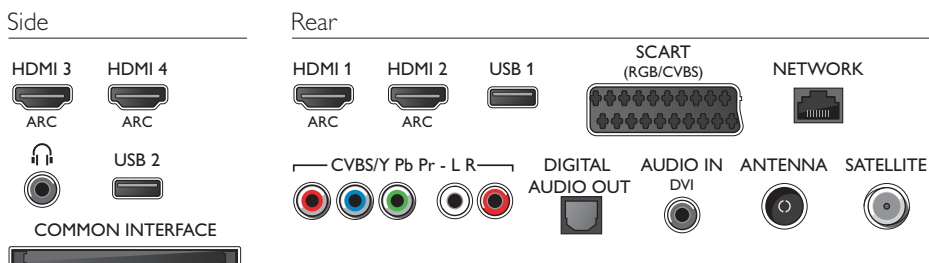

Understøttet skærmopløsning

- Computerindgange: op til 1920x1080 ved 60 Hz
- Videoindgange: 24, 25, 30, 50, 60 Hz, op til 1920x1080p

Tuner/modtagelse/transmission

- Digital TV: Freeview HD, Astra HD+ support, DVB-T/T2/C/S/S2
- MPEG-support: MPEG-2, MPEG-4
- Videoafspilning: NTSC, PAL, SECAM

Strøm

- Lysnet: 220-240 V AC, 50/60 Hz
- Omgivende temperatur: 5-35°C
- EU-energimærke - strøm: 72 timer W
- Årligt energiforbrug: 106 kWh-timer
- Standby-strømforbrug: < 0,3 W
- Klasse for energimærke: A++
- Strømbesparende funktioner: Timer til auto-sluk, Eco-tilstand, Lyssensor, Slå billede fra (ved radio)
- Strømforbrug ved slukket tilstand: < 0,3 W

Mål

- Mål på kasse (B x H x D): 1900 x 979 x 160 mm
- Mål på anlæg (B x H x D): 1446 x 829 x 70 mm
- Apparatets mål inklusive stander (B x H x D): 1482 x 883 x 315 mm
- Produktvægt: 25 kg
- Produktvægt (+ stand): 26 kg
- Vægt inkl. emballage: 41,4 kg
- Kompatibel med VESA-vægbeslag: 400 x 400 mm
- Subwoofer (B x H x D): 280x75x460 mm
- Subwoofers vægt: 3,7 kg

Tilbehør

- Medfølgende tilbehør: Trådløs subwoofer, 2 par aktive 3D-briller, Trådløs lydadapter PTA209, Fjernbetjening, Stander med kantfodder, 2 x AAA batterier, Netledning, Quick start guide, Brochure med oplysninger om juridiske forhold og sikkerhed, Garantibevis
- Ekstra tilbehør: Philips TV-kamera PTA317, Aktive briller PTA519

Connections

Udgivelsesdato
2015-12-01

Version: 8.0.1

12 NC: 8670 001 15426
EAN: 87 12581 72285 2

© 2015 Koninklijke Philips N.V.
Alle rettigheder forbeholdes.

Specifikationerne kan ændres uden varsel. Varemærker tilhører Koninklijke Philips N.V. eller deres respektive ejere.

www.philips.com

* MyRemote-app'en og de tilknyttede funktioner varierer afhængigt af TV-modellen og landet samt Smart-enhedsmodellen og OS. Du kan finde flere oplysninger på: www.philips.com/TV.

* Besøg www.philips.com/TV for at finde ud, hvilke tjenester der udbydes med Smart TV-app'en i dit land

* Cloud TV-udvalget afhænger af tilgængeligheden i landet og bestemmelser

* Kompatibiliteten afhænger af Wi-Fi Miracast-certificering og Android 4.2 eller nyere. For at få flere oplysninger henvises til dokumentationen til enheden.

* USB-optagelse fungerer kun på digitale kanaler, og optagelserne kan være begrænset af copyright-beskyttelse på udsendelserne (CI+). Der kan være begrænsninger afhængigt af land og kanal.

* Philips TV-kamera (PTA317) sælges separat.

* Forældre bør holde øje med deres børn mens de ser 3D, og sikre sig, at de ikke oplever ubehag som nævnt ovenfor. Det anbefales, at børn under 6 år ikke ser 3D, da deres syn endnu ikke er fuldt udviklet.

* TV'et understøtter DVB-modtagelse af gratis kanaler. Bestemte DVB-udbydere understøttes muligvis ikke. Du kan se en opdateret liste i afsnittet Ofte stillede spørgsmål på Philips' support-websted. For nogle udbydere kræves der programkort eller abonnement. Kontakt din udbyder for at få flere oplysninger.

* Energiforbrug i kWh pr. år, baseret på strømforbruget for et TV der er tændt i 4 timer om dagen i 365 dage. Det faktiske energiforbrug vil afhænge af, hvordan TV'et anvendes.

* EPG og den faktiske synlighed (op til 8 dage) afhænger af land og operatør.

* (Philips) kun kompatibel med specifik Philips-afspillerenhed.