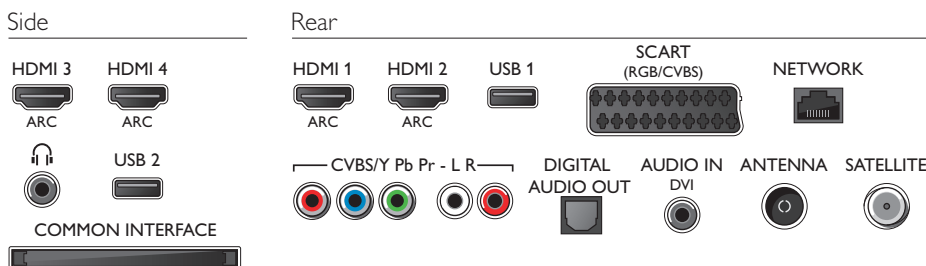

tuettu näyttöresoluutio

- Tietokonetulot: enintään 1920x1080, 60 Hz
- Videotulot: 24, 25, 30, 50, 60 Hz, enintään 1920x1080p

Viritin/vastaanotto/signaalinsiirto

- Digitaalitelevisio: Freeview HD, Astra HD+ -tuki, DVB-T/T2/C/S/S2
- MPEG-tuki: MPEG2, MPEG4
- Videotoisto: NTSC, PAL, SECAM

Virta

- Verkkovirta: Vaihtovirta: 220–240 V, 50/60 Hz
- Ympäristön lämpötila: 5–35 °C
- EU:n energiatehokkuusmerkintä: 72 W
- Vuositainen energiankulutus: 106 kWh
- Virrankulutus valmiustilassa: <0,3 W
- Energiatohokkuusluokka: A++
- Virransäästöominaisuudet: Automaattinen virrankatkaisujastin, Eco-tila, Valosensori, Kuvanmykistys (radio)
- Virrankulutus laitteen ollessa sammutettuna: <0,3 W

Mitat

- Laatikon mitat (L x K x S): 1900 x 979 x 160 mm
- Laitteen mitat (L x K x S): 1 446 x 829 x 70 mm
- Laitteen mitat jalustan kanssa (L x K x S): 1482 x 883 x 315 mm
- Tuotteen paino: 25 kg
- Tuotteen paino (+jalusta): 26 kg
- Paino pakattuna: 41,4 kg
- Sopii VESA-seinäkiinnitykseen: 400 x 400 mm
- Subwoofer (L x K x S): 280 x 75 x 460 mm
- Subwooferin paino: 3,7 kg

Lisätarvikkeet

- Mukana tulevat lisätarvikkeet: Langaton subwoofer, 2 x aktiiviset 3D-lasit, Langaton äänisoitin PTA209, Kaukosäädin, Reunajalat, 2 AAA-paristoa, Virtajohto, Pikaopas, Laki- ja turvallisuuseseite, Takuuvihko
- Lisätarvikkeet: Philips TV -kamera PTA317, Aktiiviset lasit PTA509, Aktiiviset lasit PTA519

Connections

Julkaisupäivä 2015-12-01

Versio: 8.0.1

12 NC: 8670 001 15426
EAN: 87 12581 72285 2

© 2015 Koninklijke Philips N.V.
Kaikki oikeudet pidätetään.

Tiedot voivat muuttua ilman erillistä ilmoitusta.
Tavaramerkit ovat Koninklijke Philips N.V:n tai omistajiensa omaisuutta.

www.philips.com

* MyRemote-sovellus ja siihen liittyvät ominaisuudet vaihtelevat TV-mallin, maan/alueen, älylaitteen ja käyttöjärjestelmän mukaan. Lisätietoja on osoitteessa www.philips.com/TV.

* Lisätietoja maakohtaisista Smart TV -palveluista on osoitteessa www.philips.com/TV

* Cloud TV -valikoima riippuu maan tarjonnasta ja lainsäädännöstä

* Wi-Fi Miracast -yhteensopivuus: Android 4.2 tai sitä uudempi.

Lisätietoja on laitteen käyttöohjeissa.

* USB-tallennus toimii vain digikanavilla. Tallennusta voi rajoittaa lähetyksopintisuus (CI+). Maa- ja kanavakohtaisia rajoituksia saattaa olla.

* Philips TV -kamera (PTA317) myydään erikseen.

* Vanhempien on tarkkailtava lapsiaan 3D-katselun aikana ja varmistettava, että he eivät kärsi edellä mainituista oireista. 3D-kuvan katseleminen ei suositella alle 6-vuotiaille lapsille, koska heidän näkönsä ei ole vielä täysin kehittynyt.

* TV tukee maksuttomien kanavien DVB-vastaanottoa. Kaikkia DVB-operaattoreita ei ehkä tueta. Ajantasainen luettelo on Philips-tukisivuston FAQ-osassa. Jotkin operaattorit saattavat edellyttää CA-moduulia ja tilausta. Kysy lisätietoja operaattorilta.

* Energiankulutus ilmoitetaan kilowattituntina vuodessa, ja se perustuu virrankulutukseen, jossa televisiota käytetään 4 tuntia päivässä 365 päivän ajan. Todellinen energiankulutus riippuu television käytöstä.

* (Philips) yhteensopiva vain tietyn Philips-soittimen kanssa.