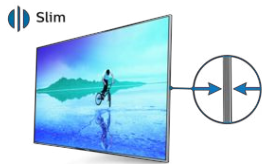

Ohut muotoilu

Philipsin ohut televisio erottuu joukosta tyylikkään ja hienostuneen muotoilunsa ansiosta. Se on upean kaunis silloinkin, kun virta on katkaistu.