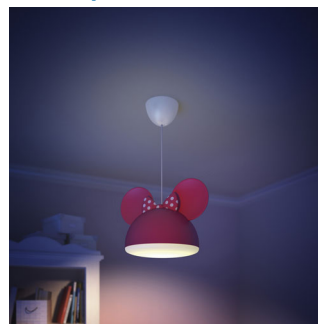

Ideální pro celkové osvětlení

Toto svítidlo společností Philips a Disney pro dětské pokojíčky je dokonalým ústředním prvkem, který vytvoří spoustu světla. Zajišťuje ideální osvětlení pro každodenní činnosti dítěte.

Nastavitelná výška

Toto závěsné svítidlo se dodává s dlouhými kabely, které vám přinášejí maximální flexibilitu při instalaci. Zvolte si výšku, která dokonale vyhovuje vašim potřebám.