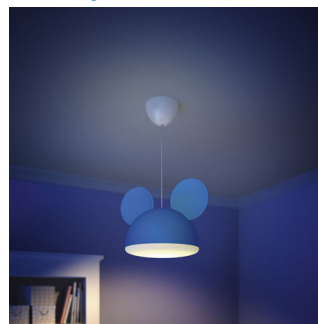

Ideální pro celkové osvětlení

Toto svítidlo společností Philips a Disney pro dětské pokojíčky je dokonalým ústředním prvkem, který vytvoří spoustu světla. Zajišťuje ideální osvětlení pro každodenní činnosti dítěte.

Nastavitelná výška

Toto závěsné svítidlo se dodává s dlouhými kabely, které vám přinášejí maximální flexibilitu při instalaci. Zvolte si výšku, která dokonale vyhovuje vašim potřebám.