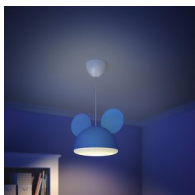

Ideální pro celkové osvětlení

Toto svítidlo společností Philips a Disney pro dětské pokojíčky je dokonalým ústředním prvkem, který vytvoří spoustu světla. Zajišťuje ideální osvětlení pro každodenní činnosti dítěte.

Specifikace

Upozorňujeme, že toto je předprodejní letáček. Letáček obsahuje aktuální dostupné informace v rámci výše zmíněných zemí. Obsah letáčku lze měnit bez předchozího upozornění. Společnost Philips nepřijímá žádnou odpovědnost za obsah tohoto letáčku.

Design a provedení

Materiál	syntetická látka
Barva	modrá

Obsahuje funkce/příslušenství navíc

Nastavitelná výška	Ano

Rozměry a hmotnost výrobku

Minimální výška	27,5 cm
Maximální výška	134,6 cm
Délka	26 cm
Šířka	35,4 cm
Čistá hmotnost	0,772 kg

Technické údaje

Napájení ze sítě	Rozsah 220–240 V
Počet žárovek	1
Patice/objímka	E27
Žárovka v balení	žárovka není součástí balení
Maximální příkon náhradní žárovky	15 W
Ztlumitelné svítidlo LED	Ne
Zabudovaný LED zdroj	Ne
Energetická třída světelného zdroje	žárovka není součástí balení hodin

Nastavitelná výška

Toto závěsné svítidlo se dodává s dlouhými kabely, které vám přinášejí maximální flexibilitu při instalaci. Zvolte si výšku, která dokonale vyhovuje vašim potřebám.

Svítlidlo je kompatibilní s žárovkami třídy Kód IP	A++ až E IP20 ochrana proti předmětům větším než 12,5 mm není voděodolné II – dvojitá izolace
Třída ochrany	

Servis

Záruka	2 roky

Rozměry a hmotnost balení

Výška	28,8 cm
Délka	27,3 cm
Šířka	27,3 cm
Hmotnost	1,156 kg

Různé

Speciálně navrženo pro Styl Typ	Dětský pokoj Výrazný Závěsné svítidlo