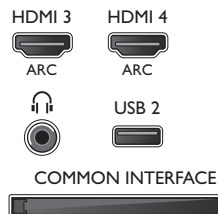

- TV numérique: Freeview HD, Prise en charge d'Astra HD+, DVB-T/C/S/S2
- Prise en charge MPEG: MPEG-2, MPEG-4
- Lecture vidéo: NTSC, PAL, SECAM

Alimentation

- Puissance électrique: 220 - 240 V, 50/60 Hz
- Classe énergétique: A++
- Température ambiante: De 5 °C à 35 °C
- Classe énergétique européenne: 43 W
- Consommation énergétique annuelle: 64 kWh
- Consommation en veille: < 0,3 W
- Fonctions d'économie d'énergie: Minuterie de mise hors tension automatique, Mode Eco, Capteur de luminosité, Image Muet (pour la radio)
- Consommation du téléviseur éteint: < 0,3 W

Dimensions

- Dimensions de l'emballage (l x H x P): 1 550 x 730 x 133 mm
- Dimensions de l'appareil (l x H x P): 1 061 x 616 x 35,8 mm
- Dimensions de l'appareil (support inclus) (l x H x P): 1 061 x 677 x 241 mm
- Poids du produit: 13,7 kg
- Poids du produit (support compris): 15 kg
- Poids (emballage compris): 26,3 kg
- Compatible avec fixations murales VESA: 400 x 400 mm
- Caisson de basses (l x H x P): 460 x 90 x 280 mm
- Poids du caisson de basses: 3,7 kg

Accessoires

- Accessoires fournis: Support de table pivotant, Caisson de basses sans fil, Adaptateur audio sans fil PTA209, 4 paires de lunettes Passive 3D, Télécommande, 2 piles AAA, Cordon d'alimentation, Guide de démarrage rapide, Brochure légale et de sécurité, Livret de garantie
- Accessoires en option: Webcam PTA317 pour téléviseur Philips, Lunettes 3D PTA417, Kit de jeu et lunettes 3D PTA436

Connections

Side