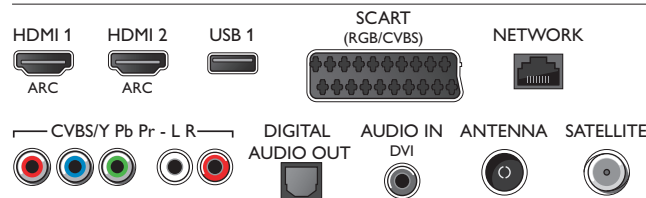

Alimentation

- Puissance électrique: 220 - 240 V, 50/60 Hz
- Classe énergétique: A++
- Température ambiante: De 5 °C à 35 °C
- Classe énergétique européenne: 43 W
- Consommation énergétique annuelle: 64 kWh
- Consommation en veille: < 0,3 W
- Fonctions d'économie d'énergie: Minuterie de mise hors tension automatique, Mode Eco, Capteur de luminosité, Image Muet (pour la radio)
- Consommation du téléviseur éteint: < 0,3 W

Dimensions

- Dimensions de l'emballage (l x H x P): 1 550 x 730 x 133 mm
- Dimensions de l'appareil (l x H x P): 1 061 x 616 x 35,8 mm
- Dimensions de l'appareil (support inclus) (l x H x P): 1 061 x 677 x 241 mm
- Poids du produit: 13,7 kg
- Poids du produit (support compris): 15 kg
- Poids (emballage compris): 26,3 kg
- Compatible avec fixations murales VESA: 400 x 400 mm
- Caisson de basses (l x H x P): 460 x 90 x 280 mm
- Poids du caisson de basses: 3,7 kg

Accessoires

- Accessoires fournis: Support de table pivotant, Caisson de basses sans fil, Adaptateur audio sans fil PTA209, 4 paires de lunettes Passive 3D, Télécommande, 2 piles AAA, Cordon d'alimentation, Guide de démarrage rapide, Brochure légale et de sécurité, Livret de garantie
- Accessoires en option: Webcam PTA317 pour téléviseur Philips, Lunettes 3D PTA417, Kit de jeu et lunettes 3D PTA436

Connections

Side

Rear

Date de publication
2015-04-14

Version: 9.0.1

12 NC: 8670 001 10256
EAN: 87 12581 70549 7

© 2015 Koninklijke Philips N.V.
Tous droits réservés.

Les caractéristiques sont sujettes à modification sans préavis. Les marques commerciales sont la propriété de Koninklijke Philips N.V. ou de leurs détenteurs respectifs.

www.philips.com

- L'application MyRemote et les fonctionnalités varient selon le modèle de téléviseur, le pays, le modèle de smartphone et son système d'exploitation. Pour plus d'informations, rendez-vous sur : www.philips.com/TV.
- Pour l'application Smart TV, rendez-vous sur le site www.philips.com/tv pour découvrir les offres disponibles dans votre pays.
- L'offre Cloud TV dépend de la disponibilité et de la réglementation du pays.
- La compatibilité dépend de la certification Wi-Fi Miracast & Android version 4.2 ou ultérieure. Pour plus d'informations, consultez la documentation de votre appareil.
- Enregistrement USB uniquement pour les chaînes numériques. Les enregistrements peuvent être limités par des droits de reproduction télévisuelle (CI+). Des restrictions sont susceptibles de s'appliquer selon le pays ou la chaîne.
- L'appareil photo du téléviseur Philips (PTA317) est vendu séparément.
- Les parents doivent surveiller leurs enfants pendant le visionnage en 3D et s'assurer qu'ils ne présentent aucun des symptômes mentionnés ci-dessus. La 3D n'est pas recommandée pour les enfants de moins de 6 ans, leur système visuel n'étant pas complètement développé.
- Le téléviseur prend en charge la réception DVB pour les chaînes gratuites. Certains opérateurs DVB peuvent ne pas être pris en charge. Vous trouverez une liste à jour dans la section FAQ du site Web d'assistance de Philips. Pour certains opérateurs, un abonnement et un accès conditionnel sont exigés. Pour plus d'informations, contactez votre opérateur.
- Consommation électrique en kWh par an, sur la base d'un téléviseur fonctionnant 4 heures par jour pendant 365 jours. La consommation électrique réelle dépend de l'utilisation du téléviseur.
- Le Guide électronique des programmes et la visibilité (jusqu'à 8 jours) varient selon le pays et l'opérateur. La distribution de ces produits est soumise à des conditions particulières.
- (Philips) uniquement compatible avec le lecteur Philips spécifique.