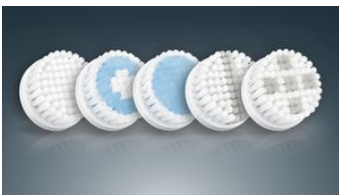

Rasage plus confortable

Philips VisaPure Men assouplit votre peau et vos poils pour rendre votre rasage plus agréable.

2 brosses incluses

2 brosses sont incluses avec Philips VisaPure Men : - tête de brosse pour peau normale, dotée de brins soyeux permettant une utilisation quotidienne ; - tête de brosse aux brins plus fins et doux pour peau sensible.

Variété de brosses disponibles

Une grande variété de brosses est disponible, selon votre type de peau et vos besoins.

Socle de charge

Permet de ranger facilement la brosse et de la sécher naturellement. Recharge entièrement la brosse Philips VisaPure Men en 6 heures.