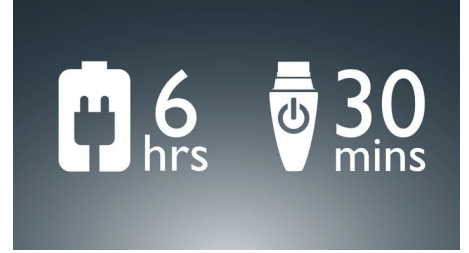

필립스 비자퓨어맨(VisaPure Men)에는 2개의 브러시가 포함되어 있습니다. - 매일 사용할 수 있는 부드럽고 매끄러운 일반용 브러시. - 더욱 가늘고 부드러운 모로 민감하고 섬세한 피부에 적합한 민감한 피부용 브러시.

다양한 브러시

다양한 브러시 중 피부 타입에 맞는 제품을 선택할 수 있습니다.

충전대

보관이 편리하며 자연 건조됩니다. 필립스 비자퓨어맨(VisaPure Men)은 완전히 충전되기까지 6시간이 소요됩니다.

충전식

완전히 충전된 필립스 비자퓨어맨(VisaPure Men)은 30회 사용 가능합니다. 하루에 2회 사용할 경우 최대 15일까지 사용 가능합니다.

방수

필립스 비자퓨어맨(VisaPure Men)은 방수처리되어 있어 샤워 중에 사용할 수 있고 물로 세척할 수 있습니다.

제품의 다양한 기능

최상의 클렌징 효과를 얻으려면 피부에 잘 맞는 클렌징 젤이나 폼과 함께 사용하십시오.