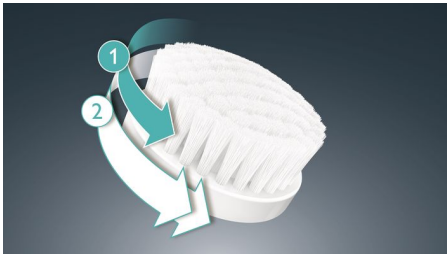

피부 타입에 따라 맞춤 관리

- 일반 및 민감성 피부용 클렌징 브러시 포함
- 다양한 브러쉬와 사용할 수 있는 필립스 비자퓨어맨(VisaPure Men)

asimpleswitch.com

주요 제품

듀얼모션 기술

브러시가 진동과 동시에 회전합니다. 상하 수직 진동 방식으로 피부 표면에서 각질과 불순물을 부드럽게 분리한 후, 회전 방식으로 분리된 불순물을 말끔히 제거하고 더욱 꼼꼼하게 딥클렌징합니다. 이러한 듀얼모션이 완벽하면서도 편안한 클렌징 경험을 선사합니다.

2단계 속도 설정

필립스 비자퓨어맨(VisaPure Men)은 2단계 설정이 가능합니다. '마일드 클렌징'은 부드러운 평상시 클렌징에 사용하고, '딥클렌징'은 편안하면서도 강력한 클렌징 효과를 원할 때 사용합니다.

보다 편안한 면도

필립스 비자퓨어맨(VisaPure Men)은 피부와 수업을 부드럽게 해주어 더욱 편안한 면도를 할 수 있도록 도와줍니다.

브러시 2개 포함

필립스 비자퓨어맨(VisaPure Men)에는 2개의 브러시가 포함되어 있습니다. - 매일 사용할 수 있는 부드럽고 매끄러운 일반용 브러시. - 더욱 가늘고 부드러운 모로 민감하고 섬세한 피부에 적합한 민감한 피부용 브러시.

다양한 브러시

다양한 브러시 중 피부 타입에 맞는 제품을 선택할 수 있습니다.

충전대

보관이 편리하며 자연 건조됩니다. 필립스 비자퓨어맨(VisaPure Men)은 완전히 충전되기까지 6시간이 소요됩니다.