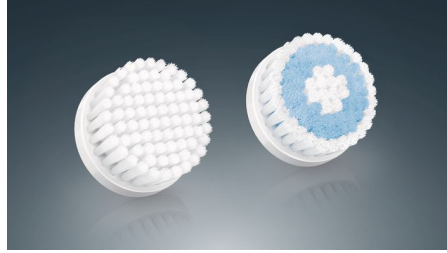

2단계 속도 설정

필립스 비자퓨어맨(VisaPure Men)은 2단계 설정이 가능합니다. '마일드 클렌징'은 부드러운 평상시 클렌징에 사용하고, '딥클렌징'은 편안하면서도 강력한 클렌징 효과를 원할 때 사용합니다.

보다 편안한 면도

필립스 비자퓨어맨(VisaPure Men)은 피부와 수업을 부드럽게 해주어 더욱 편안한 면도를 할 수 있도록 도와줍니다.

브러시 2개 포함

필립스 비자퓨어맨(VisaPure Men)에는 2개의 브러시가 포함되어 있습니다. - 매일 사용할 수 있는 부드럽고 매끄러운 일반용 브러시. - 더욱 가늘고 부드러운 모로 민감하고 섬세한 피부에 적합한 민감한 피부용 브러시.

다양한 브러시

다양한 브러시 중 피부 타입에 맞는 제품을 선택할 수 있습니다.

충전대

보관이 편리하며 자연 건조됩니다. 필립스 비자퓨어맨(VisaPure Men)은 완전히 충전되기까지 6시간이 소요됩니다.

충전식

완전히 충전된 필립스 비자퓨어맨(VisaPure Men)은 30회 사용 가능합니다. 하루에 2회 사용할 경우 최대 15일까지 사용 가능합니다.

방수

필립스 비자퓨어맨(VisaPure Men)은 방수처리되어 있어 샤워 중에 사용할 수 있고 물로 세척할 수 있습니다.

제품의 다양한 기능

최상의 클렌징 효과를 얻으려면 피부에 잘 맞는 클렌징 젤이나 폼과 함께 사용하십시오.