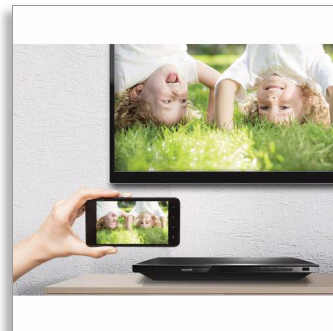

Philips
Lettore Blu-ray

Riproduzione Blu-ray in 3D

Miracast™
DivX Plus HD
WiFi integrato

BDP5700

Collegamento wireless per un intrattenimento online di qualità

con Miracast™

Lasciati stupire dalla nuova dimensione che il Blu-ray 3D porta nella visione dei film a casa tua. Esplora il meglio di Internet sul tuo TV in modo semplice, grazie al sistema WiFi-n integrato. Guarda tantissimi video con DivX Plus HD.

Partecipa di più

- Trasforma il tuo smartphone in un telecomando per prodotti Philips AV
- SimplyShare per connettere e riprodurre in streaming tutti i contenuti per l'intrattenimento in modalità wireless
- USB 2.0 per riprodurre video e musica dall'unità flash USB/hard disk
- Connessione a tastiera tramite USB per una facile navigazione Web e con Smart TV
- Sistema WiFi-n integrato per prestazioni più veloci e con una portata superiore

Senti di più

- Dolby TrueHD per un audio surround ad alta fedeltà
- Uscita digitale DTS 2.0

Vedi di più

- Riproduzione 3D Blu-ray per una perfetta esperienza Full HD 3D a casa
- Certificazione DivX Plus HD per una riproduzione di video DivX in alta definizione
- Connessione di rete DLNA per riprodurre immagini e video dal PC
- Libera i contenuti del tuo dispositivo certificato Miracast™ sul tuo TV