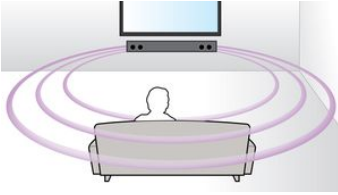

[Navrženo pro jednoduchost](#)

- Nízký profil pro dokonalé umístění před televizor
- Ultrakompaktní soundbar – široký pouhých 85 cm (33")

[Bohatší zvuk při sledování televize a filmů](#)

- Virtuální prostorový zvuk pro realistický zážitek z filmů
- Systém Dolby Digital pro dokonalý zážitek z filmů

PHILIPS

Vlastnosti

Virtuální prostorový zvuk

Technologie virtuálního prostorového zvuku společnosti Philips přináší bohatší prostorový zvuk v systému s méně než pěti reproduktory. Vysoce propracované prostorové algoritmy věrně napodobují zvukové charakteristiky, které se vyskytují v ideálním vícekanálovém prostředí standardu 5.1. Každý kvalitní zdroj stereofonního signálu je přeměněn na naprosto přirozený vícekanálový prostorový zvuk. Pro vychutnání plného zvuku v celé místnosti tak již nepotřebujete další reproduktory, kabely nebo stojany.

Vstup audio

Vstup audio vám umožňuje snadno přehrát hudbu přímo z iPodu/iPhonu/iPadu, MP3 přehrávače nebo laptopu přes připojení systému domácího kina Philips. Připojte své audio zařízení jednoduše ke konektoru audio a vychutnejte si hudbu prostřednictvím mimořádné kvality zvuku systému domácího kina Philips.