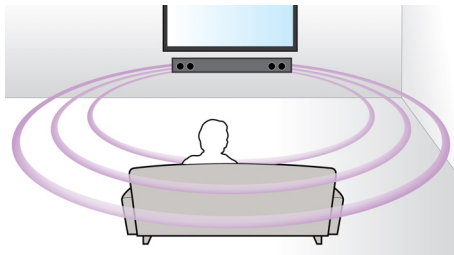

Navrženo pro jednoduchost

- Nízký profil pro dokonalé umístění před televizor
- Ultrakompaktní soundbar – široký pouhých 85 cm (33")

Bohatší zvuk při sledování televize a filmů

- Virtuální prostorový zvuk pro realistický zážitek z filmů
- Systém Dolby Digital pro dokonalý zážitek z filmů

PHILIPS

Přednosti

Virtuální prostorový zvuk

Technologie virtuálního prostorového zvuku společnosti Philips přináší bohatý prostorový zvuk v systému s méně než pěti reproduktory. Vysoce propracované prostorové algoritmy věrně napodobují zvukové charakteristiky, které se vyskytují v ideálním vícekanálovém prostředí standardu 5.1. Každý kvalitní zdroj stereofonního signálu je přeměněn na naprosto přirozený vícekanálový prostorový zvuk. Pro vychutnání plného zvuku v celé místnosti tak již nepotřebujete další reproduktory, kabely nebo stojany.

Vstup audio

Vstup audio vám umožňuje snadno přehrát hudbu přímo z iPodu/iPhonu/iPadu, MP3 přehrávače nebo laptopu přes připojení systému domácího kina Philips. Připojte své audio zařízení jednoduše ke konektoru audio a vychutnejte si hudbu prostřednictvím mimořádné kvality zvuku systému domácího kina Philips.