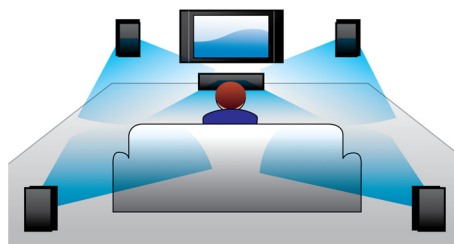

Navrženo pro jednoduchost

- Nízký profil pro dokonalé umístění před televizor
- Ultrakompaktní soundbar – široký pouhých 85 cm (33")

Bohatší zvuk při sledování televize a filmů

- Virtuální prostorový zvuk pro realistický zážitek z filmů
- Systém Dolby Digital pro dokonalý zážitek z filmů

PHILIPS

Přednosti

Virtuální prostorový zvuk

Technologie virtuálního prostorového zvuku společnosti Philips přináší bohatý prostorový zvuk v systému s méně než pěti reproduktory. Vysoce propracované prostorové algoritmy věrně napodobují zvukové charakteristiky, které se vyskytují v ideálním vícekanálovém prostředí standardu 5.1. Každý kvalitní zdroj stereofonního signálu je přeměněn na naprosto přirozený vícekanálový prostorový zvuk. Pro vychutnání plného zvuku v celé místnosti tak již nepotřebujete další reproduktory, kabely nebo stojany.

Vstup audio

Vstup audio vám umožňuje snadno přehrát hudbu přímo z iPodu/iPhonu/iPadu, MP3 přehrávače nebo laptopu přes připojení systému domácího kina Philips. Připojte své audio zařízení jednoduše ke konektoru audio a vychutnejte si hudbu prostřednictvím mimořádné kvality zvuku systému domácího kina Philips.

Dolby Digital

Špičkové digitální vícekanálové zvukové standardy Dolby Digital využívají toho, jak lidské ucho přirozeně zpracovává zvuk. Proto si vychutnáte kvalitní prostorový zvuk s realistickými prostorovými posuny.