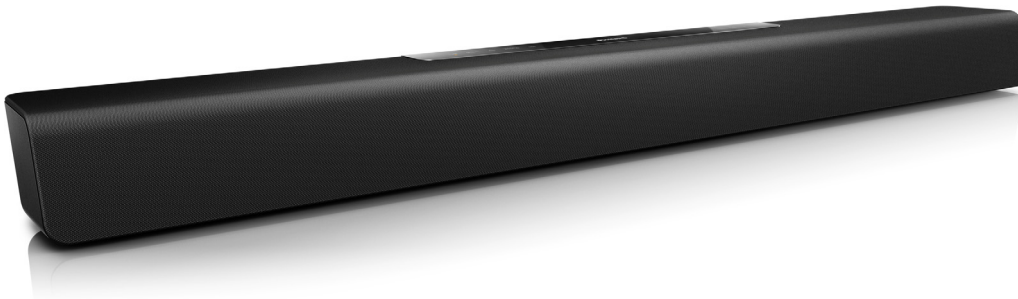

Philips
Reproduktor SoundBar

2.0 se systémem Bass Reflex

USB audio
40 W

HTL2101A

Skvělý zvuk pro jakýkoli televizor

Získejte úchvatný prostorový zvuk ze svého televizoru prostřednictvím jediného kabelu a reproduktoru Philips Soundbar. Kromě filmů si můžete také vychutnat přehrávání formátu MP3 ve špičkové kvalitě z mobilních zařízení.

Navrženo pro jednoduchost

- Nízký profil pro dokonalé umístění před televizor
- Ultrakompaktní soundbar – široký pouhých 85 cm (33")

Bohatší zvuk při sledování televize a filmů

- Virtuální prostorový zvuk pro realistický zážitek z filmů
- Systém Dolby Digital pro dokonalý zážitek z filmů

PHILIPS

Přednosti

Virtuální prostorový zvuk

Technologie virtuálního prostorového zvuku společnosti Philips přináší bohatý prostorový zvuk v systému s méně než pěti reproduktory. Vysoce propracované prostorové algoritmy věrně napodobují zvukové charakteristiky, které se vyskytují v ideálním vícekanálovém prostředí standardu 5.1. Každý kvalitní zdroj stereofonního signálu je přeměněn na naprosto přirozený vícekanálový prostorový zvuk. Pro vychutnání plného zvuku v celé místnosti tak již nepotřebujete další reproduktory, kabely nebo stojany.

Vstup audio

Vstup audio vám umožňuje snadno přehrát hudbu přímo z iPodu/iPhonu/iPadu, MP3 přehrávače nebo laptopu přes připojení systému domácího kina Philips. Připojte své audio zařízení jednoduše ke konektoru audio a vychutnejte si hudbu prostřednictvím mimořádné kvality zvuku systému domácího kina Philips.