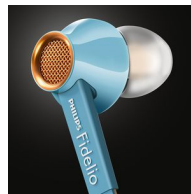

Revêtement glossy

Les coques à la conception ergonomique sont protégées par une finition glossy, qui en plus de leur conférer un aspect haut de gamme, les rend plus durables et leur permet de résister aux rayures. Grâce à ce revêtement protecteur, le casque est facile à nettoyer et encore plus pratique à transporter. Il vous suffit de l'essuyer pour lui redonner un aspect neuf.