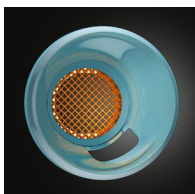

Coques externes en alliage cuivre

- Revêtement glossy anti-rayure pour une meilleure protection
- 2 paires d'embouts en mousse Comply™ pour un maintien confortable et une excellente isolation sonore
- Embouts en silicone ultra-doux en 5 tailles pour un maintien parfait et sur mesure

Créés pour plus de facilité

- Passage facile entre musique et appels avec le micro et la commande intégrés
- Câble plat résistant pour éviter les nœuds
- Housse de protection pour abriter vos écouteurs entre deux utilisations