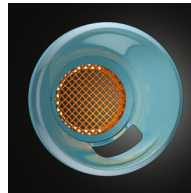

Haut-parleurs en néodyme 13,5 mm

Chaque haut-parleur est sélectionné manuellement, puis réglé et testé avant d'être associé à un autre, pour offrir un son naturel parfaitement équilibré. Les haut-parleurs 13,5 mm sont équipés de puissants aimants en néodyme pour des basses profondes, des moyennes fréquences transparentes et des hautes fréquences raffinées.

Coques externes en alliage cuivre

- Revêtement glossy anti-rayure pour une meilleure protection
- 2 paires d'embouts en mousse Comply™ pour un maintien confortable et une excellente isolation sonore
- Embouts en silicone ultra-doux en 5 tailles pour un maintien parfait et sur mesure

Coques en métal

Les coques en métal sont méticuleusement travaillées pour réduire la résonance et les vibrations, pour un son d'une précision authentique et un niveau de détails incroyable.

Sélectionné manuellement, réglé et testé