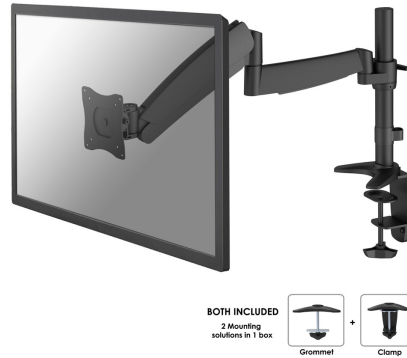

## NEOMOUNTS BY NEWSTAR FLACHBILD

Neomounts by Newstar

FPMA-D950BLACK ist eine Tischhalterung für Flachbildschirme bis 27".

Die Neomounts by Newstar Tischhalterung, das Modell FPMA-D950BLACK, ist ein Neig-, Schwenk- und Drehbare Tischhalterung für Flachbildschirme bis 27". Diese Halterung ist eine gute Wahl für platzsparende Platzierung auf Schreibtischen mittels einer Tischklemme oder Tischplattenbohrung.

Neomounts by Newstar's einzigartige neig- (130°), dreh- (360°) und schwenkbare (180°) Technologie ermöglicht die Anpassung an jedem Betrachtungswinkel, um im vollem Umfang von den Möglichkeiten des Flachbildschirms zu profitieren. Der Support ist einfach durch Gasfeder höhenverstellbar über 0 bis 61 Zentimetern. Der Support ist einfach in der Tiefe auf Abstand zu verstellen, von 0 bis 64 Zentimetern. Eine einzigartige Kabelführung verdeckt und führt Kabel über den Support zum Flachbildschirm. Verstecken Sie Ihre Kabel um den Arbeitsplatz schön und ordentlich zu halten.

Neomounts by Newstars FPMA-D950BLACK verfügt über drei Drehpunkte und eignet sich für Bildschirme bis 27". Die Tragfähigkeit dieses Produkt ist 9 kg. Die Schreibtisch-Halterung ist geeignet für Bildschirme mit VESA Lochmuster 75x75 oder 100x100mm. Verschiedene Lochmuster können unter Verwendung Neomounts by Newstars VESA Adapterplatten abgedeckt werden.