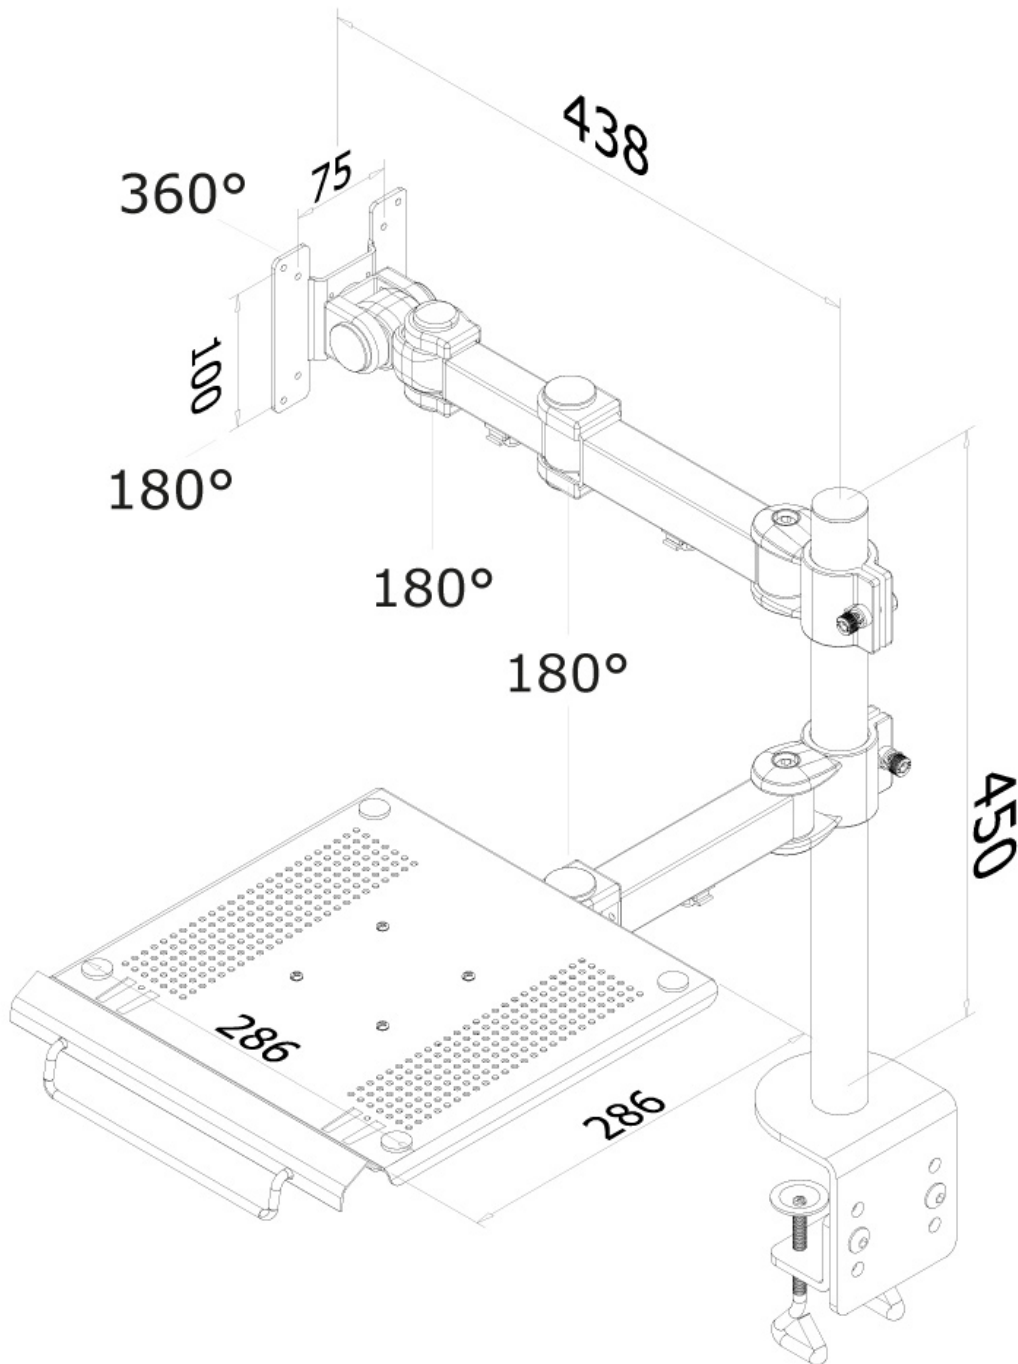

**THE BEST SUPPORT
FOR YOUR AV & IT HARDWARE**
T: +31(0)23-5478888 | E: info@newstar.eu | W: www.newstar.eu

SUPPORT DE BUREAU NEWSTAR ÉCRANS

NewStar Products Europe B.V.
Wateringweg 62/B
2031 EJ HAARLEM
THE NETHERLANDS

Phone : +31(0)23-5478888
Fax : +31(0)23-5478889
Email : info@newstar.nl
Website : www.newstar.eu

NewStar cannot be held liable for any inaccuracies and copyrights.
No part of this publication may be reproduced and/or published by print, photocopy, microfilm or in any other way, without prior written permission of NewStar Computer Products Europe BV.