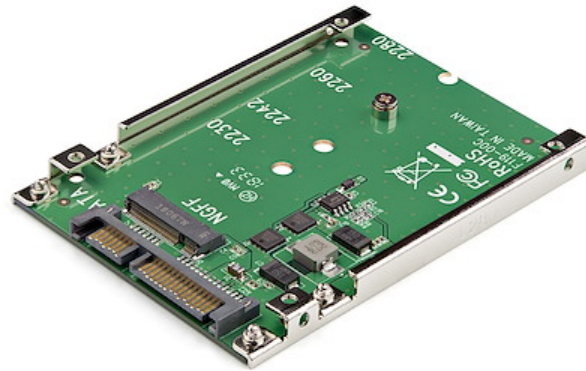

M.2 SATA SSD naar 2.5" SATA Adapter, Niet Compatibel met NVMe, Open-Frame Bracket, 7mm Hoog, M2 Hard Drive Adapter

Productcode: SAT32M225

Vergroot uw systeemprestatie enorm door de snelheid van een M.2 SATA SSD toe te voegen aan elke 2,5" SATA-toepassing met deze M.2 SATA SSD naar 2,5" SATA adapter.

Benut het volledige vermogen van uw SATA III controller, met een M.2 SATA SSD, waardoor u dataoverdrachtsproblemen vermindert dankzij bestandsoverdrachtsnelheden tot 6 Gbps. Met deze M.2 SATA NGFF naar SATA adapter kunt u ook geld besparen door verlaging van het stroomverbruik van uw normale platterschijven.

Deze M.2 SATA naar 2,5" SATA adapter kan eenvoudige en zonder drivers worden geïnstalleerd. Bij de M.2 SATA SSD naar SATA adapter worden ook de bevestigingsmaterialen meegeleverd voor een snelle installatie.

De M.2 SATA SSD naar 2,5" SATA converter beschermt uw schijf dankzij een open-frame design, waardoor maximale warmteafvoer wordt verkregen.

Certificaties, rapporten en compatibiliteit

Toepassingen

- Verander een ongebruikte M.2 (NGFF) schijf in een typische 2,5 inch SATA solid state drive
- Voor het terughalen/back-uppen van data van een M.2 (NGFF) schijf met een standaard SATA-computer
- Toegang tot M.2 (NGFF) schijven van een externe bron, zoals een SATA schijfbehuizing of docking station