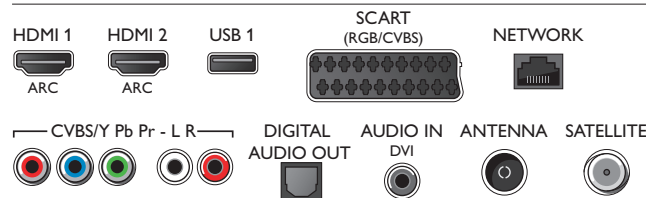

Rear

Datum vydání 2015-04-13

Verze: 4.0.2

12 NC: 8670 001 10244
EAN: 87 12581 70538 1

© 2015 Koninklijke Philips N.V.
Všechna práva vyhrazena.

Údaje mohou být změněny bez předchozího varování.
Ochranné známky jsou majetkem Koninklijke Philips N.V. nebo jejich příslušných vlastníků.

www.philips.com

* Aplikace MyRemote a související funkce jsou různé u jednotlivých modelů a v jednotlivých zemích, stejně jako se liší podle modelu chytrého zařízení a operačního systému. Podrobnosti naleznete na adrese www.philips.com/TV.

* Aplikace pro televizory Smart naleznete na adrese www.philips.com/TV.

* Nabídka cloudové TV závisí na dostupnosti v dané zemi a předpisech.

* Kompatibilita závisí na certifikaci pro funkci Wi-Fi Miracast, Android 4.2 nebo novější. Podrobnosti naleznete v dokumentaci zařízení.

* Nahrávání USB lze použít pouze pro digitální kanály. Nahrávání může být omezeno ochranou vysílání proti kopírování (CI+). Mohou rovněž platit omezení podle jednotlivých zemí a kanálů.

* Televizní kamera Philips (PTA317) se prodává samostatně.

* Rodiče by měli dohlížet na děti, které sledují 3D obraz, a dávat pozor, zda se u nich neprojeví výše uvedené nepříjemné pocity. Sledování 3D obrazu se nedoporučuje u dětí do 6 let, protože jejich zrakové ústrojí ještě není plně vyvinuto.