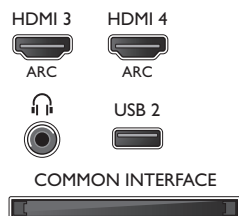

Podporovaná rozlišení

- Vstupy z počítače: až 1920 x 1080 při 60 Hz
- Video vstupy: 24, 25, 30, 50, 60 Hz, až 1920 x 1080p

Tuner/příjem/vysílání

- Digitální příjem: DVB-T/T2/C/S/S2

55PFS7109/12

- Podpora MPEG: MPEG2, MPEG4
- Přehrávání videa: NTSC, PAL, SECAM

Spotřeba

- Značka energetické třídy: A++
- Napájení ze sítě: 220–240 V stř., 50/60 Hz
- Okolní teplota: 5 °C až 35 °C
- Spotřeba dle energetického štítku EU: 47 W
- Průměrná roční spotřeba: 69 kWh
- Spotřeba energie v pohotovostním režimu: < 0,3 W
- Funkce úspory energie: Automatický vypínač, Režim Eco, Vypnutí obrazu (u rádia)
- Spotřeba elektrické energie v režimu Vypnuto: < 0,3 W

Rozměry

- Rozměry krabice (Š x V x H): 1 470 x 830 x 133 mm
- Rozměry sady (Š x V x H): 1231 x 716 x 54 mm
- Rozměry přístroje se stojanem (Š x V x H): 1231 x 770 x 280 mm
- Hmotnost výrobku: 17,4 kg
- Hmotnost výrobku (+ podstavec): 18,9 kg
- Hmotnost včetně balení: 24,6 kg
- Kompatibilní s montáží na stěnu VESA: 400 x 400 mm

Příslušenství

- Dodávané příslušenství: Otočný stojan na nábytek, 4x pasivní 3D brýle, Dálkový ovladač, 2 x baterie AA, Napájecí kabel, Stručný návod k rychlému použití, Brožura s právními a bezpečnostními informacemi, Záruční list
- Volitelné příslušenství: Televizní kamera Philips PTA317, 3D brýle PTA417, 3D brýle Game kit PTA436

Connections

Side