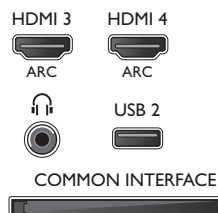

Rezoluție de afișare acceptată

- Intrări computer: până la 1920x1080 @ 60 Hz
- Intrări video: 24, 25, 30, 50, 60 Hz, până la 1920x1080p

Tuner/Recepție/Transmisie

- TV digital: DVB-T/T2/C/S/S2
- Acceptă MPEG: MPEG2, MPEG4
- Redare video: NTSC, PAL, SECAM

Alimentare

- Clasă de etichetare energetică: A++
- Sursă de alimentare rețea: 220 - 240 V CA 50/60 Hz
- Temperatură ambiantă: între 5 °C și 35 °C
- Alimentare etichetă energetică UE: 47 W
- Consum anual de energie: 69 kWh
- Consum în standby: < 0,3 W
- Funcții economisire energie: Cronometru deconectare automată, Mod Eco, Dezactivare sonor imagine (pentru radio)
- Consum de energie în modul oprit: < 0,3 W

Dimensiuni

- Dimensiuni carcasă (L x Î x A): 1470 x 830 x 133 mm
- Dimensiuni set (L x Î x A): 1231 x 716 x 54 mm
- Dimensiuni set cu stativ (L x Î x A): 1231 x 770 x 280 mm
- Greutate produs: 17,4 kg
- Greutate produs (+ stativ): 18,9 kg
- Greutate cu ambalaj inclus: 24,6 kg
- Sistem de montare compatibil VESA: 400 x 400 mm

Accesorii

- Accesorii incluse: Suport rotativ pentru masă, 4 ochelari 3D pasivi, Telecomandă, 2 x baterii AA, Cablu de alimentare, Ghid de inițiere rapidă, Broșură cu date juridice și pentru siguranță, Certificat de garanție
- Accesorii opționale: Cameră TV Philips PTA317, Ochelari 3D PTA417, Kit jocuri ochelari 3D PTA436

Connections

Side