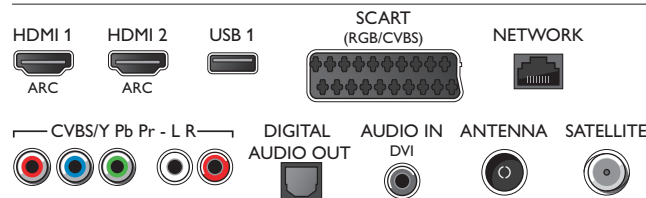

Rezoluție de afișare acceptată

- Intrări computer: până la 1920x1080 @ 60 Hz
- Intrări video: 24, 25, 30, 50, 60 Hz, până la 1920x1080p

Tuner/Recepție/Transmisie

- TV digital: DVB-T/T2/C/S/S2
- Acceptă MPEG: MPEG2, MPEG4
- Redare video: NTSC, PAL, SECAM

Alimentare

- Clasă de etichetare energetică: A++
- Sursă de alimentare rețea: 220 - 240 V CA 50/60 Hz
- Temperatură ambiantă: între 5 °C și 35 °C
- Alimentare etichetă energetică UE: 47 W
- Consum anual de energie: 69 kWh
- Consum în standby: < 0,3 W
- Funcții economisire energie: Cronometru deconectare automată, Mod Eco, Dezactivare sonor imagine (pentru radio)
- Consum de energie în modul oprit: < 0,3 W

Dimensiuni

- Dimensiuni carcasă (L x Î x A): 1470 x 830 x 133 mm
- Dimensiuni set (L x Î x A): 1231 x 716 x 54 mm
- Dimensiuni set cu stativ (L x Î x A): 1231 x 770 x 280 mm
- Greutate produs: 17,4 kg
- Greutate produs (+ stativ): 18,9 kg
- Greutate cu ambalaj inclus: 24,6 kg
- Sistem de montare compatibil VESA: 400 x 400 mm

Accesorii

- Accesorii incluse: Suport rotativ pentru masă, 4 ochelari 3D pasivi, Telecomandă, 2 x baterii AA, Cablu de alimentare, Ghid de inițiere rapidă, Broșură cu date juridice și pentru siguranță, Certificat de garanție
- Accesorii opționale: Cameră TV Philips PTA317, Ochelari 3D PTA417, Kit jocuri ochelari 3D PTA436

Connections

Side

Rear

Data apariției 2015-04-20

Versiune: 4.0.2

12 NC: 8670 001 10244
EAN: 87 12581 70538 1

© 2015 Koninklijke Philips N.V.
Toate drepturile rezervate.

Specificațiile pot fi modificate fără preaviz. Mărcile comerciale sunt proprietatea Koninklijke Philips N.V. sau a deținătorilor lor legali.

www.philips.com

* Aplicația MyRemote și funcțiile corelate variază în funcție de modelul de televizor și țară, precum și de modelul dispozitivului inteligent și sistemul de operare. Pentru mai multe detalii, vizitați: www.philips.com/TV.

* Pentru aplicații Smart TV, vizitați www.philips.com/TV pentru a descoperi oferta de servicii din țara dvs.

* Oferta Cloud depinde de disponibilitatea și reglementările din țara dvs.

* Compatibilitatea depinde de certificarea Wifi Miracast pentru Android 4.2 sau o versiune ulterioară. Pentru mai multe detalii, consultați documentația dispozitivului dvs.

* Înregistrare USB numai pentru canale digitale, înregistrările pot fi limitate de protecția împotriva transmiterii (CI+). Se pot aplica restricții în funcție de canal și țară.

* Camera TV Philips (PTA317) este vândută separat.

* Părinții trebuie să își monitorizeze copiii în timpul vizionărilor 3D și să se asigure că nu resimt niciun disconfort de tipul celor menționate mai sus. Vizionarea 3D nu este recomandată pentru copii cu vârsta mai mică de 6 ani, deoarece sistemul lor vizual nu este încă dezvoltat complet.

* Televizorul suportă recepția DVB de emisiuni 'Free to air'. Este posibil ca anumiți operatori DVB să nu fie suportați. O listă actualizată puteți găsi în secțiunea Întrebări frecvente pe site-ul de asistență Philips. Pentru unii operatori, se cere acces condiționat și abonament. Pentru informații suplimentare, contactați-vă operatorul.

* Consum de energie în kWh pe an, conform consumului televizorului pentru 4 ore de funcționare pe zi, timp de 365 zile. Consumul real de energie variază în funcție de modul în care este utilizat televizorul.

* (Philips) compatibil numai cu dispozitive specifice de redare Philips.
* EPG și vizibilitatea curentă (până la 8 zile) depind de țară și de operator.