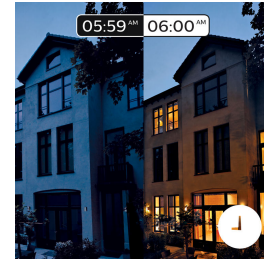

Temporizadores según tus preferencias

La función de programación de horarios de Philips Hue te permitirá simular que te encuentras en casa aunque no sea así. Configura las luces para que se enciendan a una hora concreta y para encontrarlas encendidas cuando llegues a casa. También podrás configurar que las habitaciones se iluminen a horas diferentes. Y, por supuesto, podrás configurar las luces para que se apaguen progresivamente de noche y puedas despreocuparte por completo.