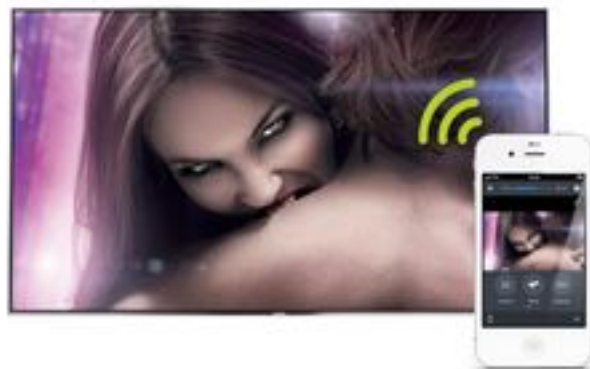

MyRemote*

MyRemote
APP

Ovládejte televizor Philips přímo ze svého chytrého zařízení. Aplikace MyRemote vám nyní umožní nebyvale snadné sdílení obsahu z chytrého zařízení do televizoru (funkce SimplyShare) nebo být stále v obraze díky programovému průvodci, s nímž můžete zvolit pořady pro sledování.