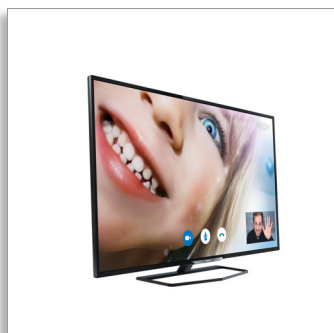

Philips 5000 series
Tenký LED televizor Full
HD se službou Smart TV a
Pixel Precise HD

140 cm (55")

Full HD LED TV
Dvoujádrový
DVB-T/C/S/S2

55PFK5709

Tenký LED televizor Full HD

Se službou Smart TV

Povzbudujte svůj tým na vítězném tažení s televizorem Philips Smart Full HD LED řady 5709. Technologie Pixel Precise HD a Digital Natural Motion zaručují jemné detaily, které jsou tak realistické, že se budete cítit jako byste byli na zápasě.

Televizor Smart, který není jen chytrý – je také hezký

- Tenké rozměry doplní váš interiér
- Díky mimořádně úzkému rámečku si můžete zamilovat ještě větší porci obrazu

Zábava na vyšší úrovni

- Technologie Pixel Precise HD: poznejte kvalitu živého obrazu
- Funkce Digital Natural Motion pro plynulý pohyblivý obraz
- 400Hz PMR pro hladký pohyblivý obraz

PHILIPS

Přednosti

Tenký profil

Televizor Philips s tenkým profilem vyjadřuje váš životní styl úhlednými a sofistikovanými rozměry. Proč by vlastně neměl být televizor právě tak krásný, jako je funkční?

Mimořádně úzký rámeček