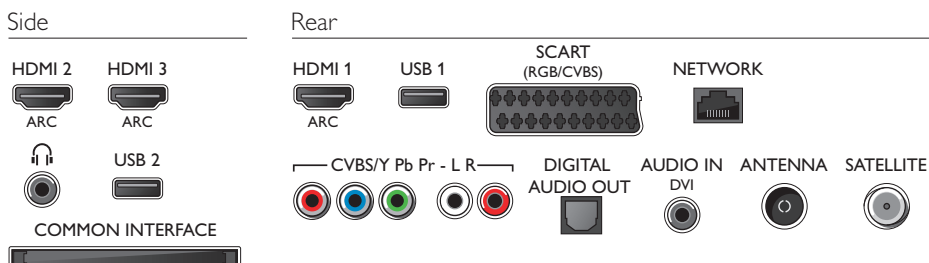

Podporovaná rozlišení

- Vstupy z počítače: až 1920 x 1080 při 60 Hz
- Video vstupy: 24, 25, 30, 50, 60 Hz, až 1920 x 1080p

Tuner/přijem/vysílání

- Digitální příjem: DVB-T/C/S/S2
- Podpora MPEG: MPEG2, MPEG4
- Přehrávání videa: NTSC, PAL, SECAM

Spotřeba

- Značka energetické třídy: A++
- Napájení ze sítě: 220–240 V stř., 50/60 Hz
- Okolní teplota: 5 °C až 35 °C
- Spotřeba dle energetického štítku EU: 50 W
- Průměrná roční spotřeba: 73 kWh
- Spotřeba energie v pohotovostním režimu: < 0,3 W
- Funkce úspory energie: Automatický vypínač,

Režim Eco, Vypnutí obrazu (u rádia)

- Spotřeba elektrické energie v režimu Vypnuto: < 0,3 W

Rozměry

- Rozměry krabice (Š x V x H): 1 470 x 830 x 133 mm
- Rozměry sady (Š x V x H): 1 243 x 721 x 78 mm
- Rozměry přístroje se stojanem (Š x V x H): 1 243 x 775 x 280 mm
- Hmotnost výrobku: 17,2 kg
- Hmotnost výrobku (+ podstavec): 18,6 kg
- Hmotnost včetně balení: 24,3 kg
- Kompatibilita s montáží na stěnu VESA: 400 x 400 mm

Příslušenství

- Dodávané příslušenství: Otočný stojan na nábytek, Dálkový ovladač, 2x baterie AAA, Napájecí kabel, Stručný návod k rychlému použití, Brožura s právními a bezpečnostními informacemi, Záruční list
- Volitelné příslušenství: Televizní kamera Philips PTA317

Connections

Datum vydání 2015-12-01

Verze: 2.0.1

12 NC: 8670 001 16739
EAN: 87 12581 72535 8

© 2015 Koninklijke Philips N.V.
Všechna práva vyhrazena.

Údaje mohou být změněny bez předchozího varování.
Ochranné známky jsou majetkem Koninklijke Philips N.V. nebo jejich příslušných vlastníků.

www.philips.com

* Aplikace MyRemote a související funkce jsou různé u jednotlivých modelů a v jednotlivých zemích, stejně jako se liší podle modelu chytrého zařízení a operačního systému. Podrobnosti naleznete na adrese www.philips.com/TV.

* Aplikace pro televizory Smart naleznete na adrese www.philips.com/TV, kde jsou uvedeny nabídky služeb pro vaši zemi.

* Nabídka cloudové TV závisí na dostupnosti v dané zemi a předpisech

* Kompatibilita závisí na certifikaci pro funkci Wi-Fi Miracast Android 4.2 nebo novější. Podrobnosti naleznete v dokumentaci zařízení.

* Televizní kamera Philips (PTA317) se prodává samostatně.

* Někteří operátoři vyžadují podmíněný přístup a předplatné. Další informace získáte od operátora.

* Spotřeba energie v kWh za rok je počítána ze spotřeby elektrické energie televizoru při provozu 4 hodin za den po dobu 365 dní.

* Reálná spotřeba energie závisí na tom, jak mnoho bude televizor využíván.

* (Philips) kompatibilita pouze se specifickým přehrávačem Philips.

* Elektronický programový průvodce (EPG) a skutečné možnosti jeho zobrazení (až na 8 dní) závisí na jednotlivých zemích a poskytovatelích služeb.