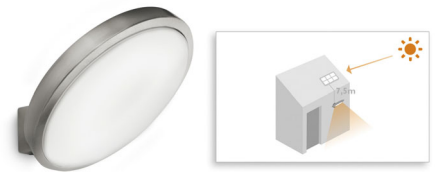

Afzonderlijk zonnepaneel

Deze Philips myGarden Solar-lamp heeft een los zonnepaneel dat aan de lamp is bevestigd via een kabel.