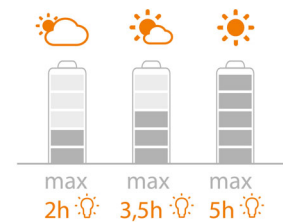

Maximale verlichtingsduur: 5 uur

Philips myGarden Solar-lampen zetten de energie van de zon zo efficiënt mogelijk om in licht, zodat u er langer van geniet. Het zonnepaneel en de LED-lamp zijn van topkwaliteit waardoor bijzonder veel zonne-energie kan worden opgeslagen. De verlichtingsduur is afhankelijk van de hoeveelheid zonlicht die op het zonnepaneel schijnt. Bij veel zon is de maximale verlichtingsduur 5 uur. Energiebesparende functies zoals de aan-uitschakelaar en bewegingssensor zorgen er bovendien voor dat uw buitenruimten altijd goed zijn verlicht, ongeacht het weer of seizoen.