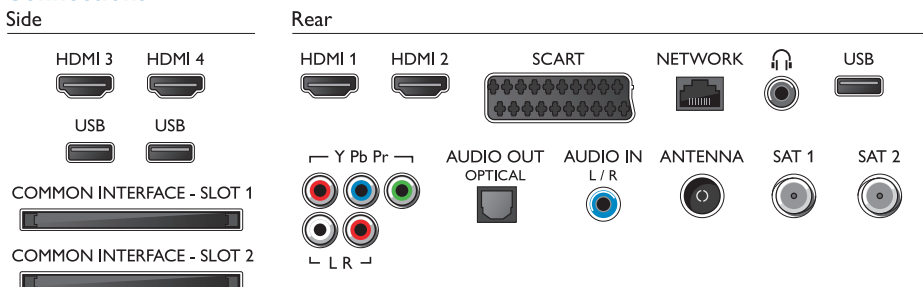

Android

- Android OS: 4.2.2 (Jelly Bean)
- Vooraf geïnstalleerde apps: Google Chrome-browser, Zoeken, Google Play Movies*, Google Play Music*, YouTube
- Google PlayStore-apps: TV-bibliotheken, TV-speler
- Geheugenruimte om apps te installeren: 1,6 GB

Smart TV

- Interactieve TV: HbbTV
- SmartTV-apps*: Uitzending gemist, Netflix*, Online apps, Onlinevideotheek
- Social TV: Skype, Twitter

Slimme interactie

- Afstandsbediening: met aanwijzer, met toetsenbord
- Gebruikersinteractie: Cloud TV* en Cloud Explorer, Dropbox™, SimplyShare, MultiRoom Client en Server, Geïntegreerd voor Wi-Fi Miracast*
- Geïntegreerde Smart Camera: Skype, Bediening via gebaren
- Programmeren: TV pauzeren, Opnemen via USB*
- Gemakkelijk te installeren: Automatische detectie van Philips-apparaten, Apparataansluitwizzard, Netwerkinstallatiewizzard, Instellingenwizzard
- Gebruiksgemak: Home-knop, Gebruikershandleiding op scherm
- Firmware-upgrade mogelijk: Auto-upgradewizzard voor firmware, Firmware te upgraden via USB, Onlinefirmware-upgrade
- Aanpassingen van beeldformaat: Standaard - Schermvullend, Aanpassen aan scherm, Geavanceerd - Shift, Zoomen, Stretch
- Philips TV Remote-app*: Controle, SimplyShare, TV-gids, Wi-Fi Smart Screen

Connections

Bezig met verwerken

- Verwerkingskracht: Quad Core

Geluid

- Uitgangsvermogen (RMS): 30 W (15 W + 2 x 7,5 W)
- Audiofuncties: Ambi wOOx, HD-stereo, Natuurlijk geluid
- Geluidsverbetering: Incredible Surround, Ongelooflijk Surround 3D, Kristalhelder geluid, Automatische volumeregelaar, Dynamic Bass Enhancement, DTS premium

Connectiviteit

- Aantal HDMI-aansluitingen: 4
- Aantal componentingangen (YPbPr): 1
- Aantal scart-aansluitingen (RGB/CVBS): 1
- Aantal USB-aansluitingen: 3
- Draadloze verbindingen: Geïntegreerde Wi-Fi 11n, 2X2 Dual band
- Andere aansluitingen: IEC75-antenne, 2x satellietingang, 2x Common Interface Plus (CI+), CI+1.3-gecertificeerd, Ethernet-LAN RJ-45, Digitale audio-uitgang (optisch), Audio L/R in, Hoofdtelefoonuitgang, Serviceaansluiting
- HDMI-functies: 3D, Audio Return Channel
- EasyLink (HDMI-CEC): Passthrough van afstandsbedieningen, Audiobediening, Stand-by, Via Plug & Play toevoegen aan beginscherm, Afspelen met één druk op de knop

Multimediatoepassingen

- Videoweergaveformaten: Containers: AVI, MKV, H264/MPEG-4 AVC, MPEG-1, MPEG-2, MPEG-4, WMV9/VC1, 3GP
- Ondersteunde ondertitelindelingen: .AAS, .SML, .SRT, .SUB, .TXT, MKV/SRT
- Muziekweergaveformaten: AAC, MP3, WMA (versie 2 tot versie 9.2)
- Beeldweergaveformaten: JPEG, BMP, GIF, JPS, PNG, PMS

Ondersteunde beeldschermresolutie

- Computeringangen op alle HDMI: tot FHD 1920 x 1080 bij 60 Hz
- Video-ingangen op alle HDMI: tot FHD 1920 x 1080p, bij 24, 25, 30, 50, 60 Hz

Tuner/ontvangst/transmissie

- Twin Tuner
- Twin Cam (CI+)
- Digitale TV: 2x DVB-T/T2/C/S/S2
- MPEG-ondersteuning: MPEG2, MPEG4
- Videoweergave: NTSC, PAL, SECAM
- TV-programmagids*: Elektronische programmagids voor 8 dagen

- Signaalsterkte-indicator
- Teletekst: 1200 pagina's Hypertext

Vermogen

- Netspanning: 220 - 240 V, 50/60 Hz
- Omgevingstemperatuur: 5 °C tot 35 °C
- Energieklasse: A+
- Europees energielabel (vermogen): 69 W
- Jaarlijks energieverbruik: 96 kWh
- Stroomverbruik in stand-bystand: < 0,3 W
- Energieverbruik wanneer uitgeschakeld: < 0,3 W
- Functies voor energiebesparing: Timer voor automatisch uitschakelen, Lichtsensor, Beeld uit (voor radio)

Afmetingen

- Afmetingen van doos (B x H x D): 1338 x 907 x 198 mm
- Afmetingen van set (B x H x D): 1225 x 716 x 13 mm
- Afmetingen apparaat (met standaard) (B x H x D): 1272 x 754 x 232 mm
- Gewicht van het product: 17,2 kg
- Gewicht (incl. standaard): 17,7 kg
- Gewicht (incl. verpakking): 24 kg
- Compatibel met VESA-wandmontagesysteem: 200 x 200 mm, we raden u aan de THIN 225, of THIN 245 van Vogel's te gebruiken*

Accessoires

- Meegeleverde accessoires: 2 Active 3D-brillen, Voetjes aan de zijkanten, Afstandsbediening, 2 AA-batterijen, Voedingskabel, Snelstartgids, Brochure met wettelijk verplichte informatie en veiligheidsgegevens
- Optionele accessoires: Active-bril PTA509, Active-bril PTA519