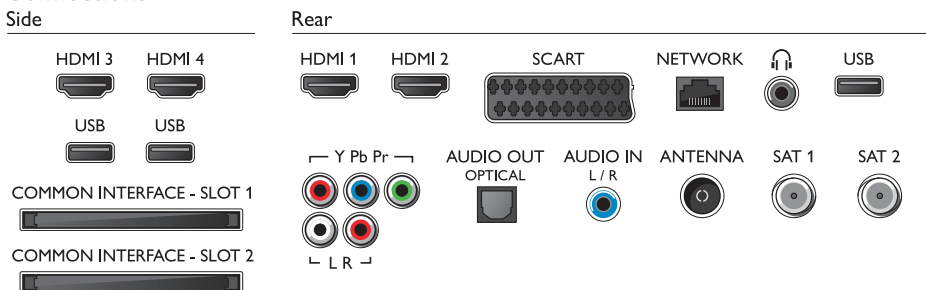

Android

- OS Android: 4.2.2 (Jelly Bean)
- Předinstalované aplikace: Prohlížeč Google Chrome, Hledat, Hlasové vyhledávání, Google Play Movies*, Google Play Music*, YouTube
- Aplikace z obchodu Google PlayStore: TV knihovny, TV přehrávač
- Velikost paměti pro instalaci aplikací: 1,6 GB

Smart TV

- Interaktivní televize: HbbTV
- Aplikace SmartTV*: Funkce Catch-Up TV, Netflix*, Online aplikace, Online videopůjčovny
- Služba Social TV: Služba Skype, Twitter

Chytrá interakce

- Dálkový ovladač: s ukazatelem, s klávesnicí, Hlas*
- Interakce s uživatelem: Cloud TV* a Cloud Explorer, Dropbox™, SimplyShare, MultiRoom Client a Server, Certifikace Wi-Fi Miracast Certified*
- Integrovaná Smart Camera: Služba Skype, Ovládání gesty
- Program: Pozastavení televizního vysílání, Nahrávání na zařízení USB*
- Snadná instalace: Automatické rozpoznání zařízení Philips, Průvodce připojením zařízení, Průvodce instalací sítě, Průvodce nastavením
- Snadné použití: Sdružené tlačítko Home, Uživatelská příručka na obrazovce
- Možnost aktualizace firmwaru: Průvodce aut. aktualizací firmwaru, Aktualizace firmwaru přes USB, Aktualizace firmwaru online
- Nastavení formátu obrazovky: Základní – Vyplnit obrazovku, Přizpůsobit obrazovce, Pokročilé – Posun, Zvětšení, Stretch
- Aplikace Philips TV Remote*: Ovládání, Simply Share, Televizní průvodce, Wi-Fi Smart Screen

Connections

Datum vydání 2015-09-29

Verze: 8.2.2

12 NC: 8670 001 09513
EAN: 87 12581 70351 6

Zpracování

- Výkon zpracování: Čtyřjádrový

Zvuk

- Výstupní výkon (RMS): 30 W (15 W + 2x 7,5 W)
- Zvukové funkce: Ambi wOOx, HD Stereo, Přirozený zvuk
- Vylepšení zvuku: Incredible Surround, Incredible Surround 3D, Clear Sound, Automatická úprava hlasitosti, Dynamické zvýraznění basů, DTS Premium

Možnosti připojení

- Počet připojení HDMI: 4
- Počet komponentních vstupů (YPbPr): 1
- Počet konektorů Scart (RGB/CVBS): 1
- Počet portů USB: 3
- Bezdrátová připojení: Integrovaná síť Wi-Fi 11n, 2x 2 Dual band
- Další připojení: Anténa IEC75, 2x satelitní vstup, 2x rozhraní Common Interface Plus (CI+), Certifikace CI+1.3, Ethernet-LAN RJ-45, Digitální audiovýstup (optický), Vstup audio L/P, Výstup pro sluchátka, Servisní konektor
- Vlastnosti rozhraní HDMI: 3D, Zpětný audio kanál
- EasyLink (HDMI-CEC): Průchod signálu dálkového ovladače, Systémové ovládání audia, Systém v pohotovostním režimu, Přidání zařízení standardu Plug & Play na domovskou obrazovku, Přehrávání stisknutím jednoho tlačítka

Multimediální aplikace

- Formáty přehrávání videa: Kontejnery: AVI, MKV, H264/MPEG-4 AVC, MPEG-1, MPEG-2, MPEG-4, WMV9/VC1, 3GP
- Podpora formátu titulků: .AAS, .SMI, .SRT, .SUB, .TXT, MKV/SRT
- Formáty přehrávání hudby: AAC, MP3, WMA (v2 až v9.2)
- Formáty přehrávání obrazu: JPEG, BMP, GIF, JPS, PNG, PNS

Podporovaná rozlišení

- Počítačové vstupy na všech konektorech HDMI: rozlišení až FHD 1920x1080@60Hz
- Vstupy videa na všech konektorech HDMI: rozlišení až FHD 1920x1080p, při 24, 25, 30, 50, 60 Hz

Tuner/přijem/vysílání

- Dvojitý tuner: Ano
- Dvojitý tuner (CI+): Ano
- Digitální příjem: 2x DVB-T/T2/C/S/S2
- Podpora MPEG: MPEG2, MPEG4
- Přehrávání videa: NTSC, PAL, SECAM
- Přívodce televizními programy*: Průvodce EPG na 8 dnů

55PFS8109/12

- Indikace úrovně signálu: Ano
- Teletext: Teletext s pamětí 1 200 stránek

Spotřeba

- Napájení ze sítě: 220–240 V stř., 50/60 Hz
- Okolní teplota: 5 °C až 35 °C
- Značka energetické třídy: A+
- Spotřeba dle energetického štítku EU: 69 W
- Průměrná roční spotřeba: 96 kWh
- Spotřeba energie v pohotovostním režimu: < 0,3 W
- Spotřeba elektrické energie v režimu Vypnuto: < 0,3 W
- Funkce úspory energie: Automatický vypínač, Světelný senzor, Vypnutí obrazu (u rádia)

Rozměry

- Rozměry krabice (Š x V x H): 1338 x 907 x 198 mm
- Rozměry sady (Š x V x H): 1 225 x 716 x 13 mm
- Rozměry přístroje se stojanem (Š x V x H): 1272 x 754 x 232 mm
- Hmotnost výrobku: 17,2 kg
- Hmotnost výrobku (+ podstavec): 17,7 kg
- Hmotnost včetně balení: 24 kg
- Kompatibilní s montáží na stěnu VESA: 200 x 200 mm, doporučujeme používat THIN 225, nebo THIN 245 od autora Vogel*

Příslušenství

- Dodávané příslušenství: 2 x brýle Active 3D, Praktický stojan, Dálkový ovladač, 2 x baterie AA, Napájecí kabel, Stručný návod k rychlému použití, Brožura s právními a bezpečnostními informacemi
- Volitelné příslušenství: Aktivní brýle PTA509, Aktivní brýle PTA519