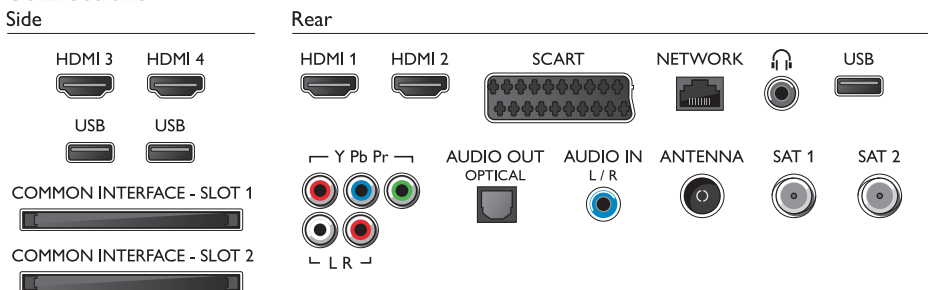

Android

- OS Android: 4.2.2 (Jelly Bean)
- Předinstalované aplikace: Prohlížeč Google Chrome, Hledat, Hlasové vyhledávání, Google Play Movies*, Google Play Music*, YouTube
- Aplikace z obchodu Google PlayStore: TV knihovny, TV přehrávač
- Velikost paměti pro instalaci aplikací: 1,6 GB

Smart TV

- Interaktivní televize: HbbTV
- Aplikace SmartTV*: Funkce Catch-Up TV, Netflix*, Online aplikace, Online videopůjčovny
- Služba Social TV: Služba Skype, Twitter

Chytrá interakce

- Dálkový ovladač: s ukazatelem, s klávesnicí, Hlas*
- Interakce s uživatelem: Cloud TV* a Cloud Explorer, Dropbox™, SimplyShare, MultiRoom Client a Server, Certifikace Wi-Fi Miracast Certified*
- Integrovaná Smart Camera: Služba Skype, Ovládání gesty
- Program: Pozastavení televizního vysílání, Nahrávání na zařízení USB*
- Snadná instalace: Automatické rozpoznání zařízení Philips, Průvodce připojením zařízení, Průvodce instalací sítě, Průvodce nastavením
- Snadné použití: Sdružené tlačítko Home, Uživatelská příručka na obrazovce
- Možnost aktualizace firmwaru: Průvodce aut. aktualizací firmwaru, Aktualizace firmwaru přes USB, Aktualizace firmwaru online
- Nastavení formátu obrazovky: Základní – Vyplnit obrazovku, Přizpůsobit obrazovce, Pokročilé – Posun, Zvětšení, Stretch
- Aplikace Philips TV Remote*: Ovládání, Simply Share, Televizní průvodce, Wi-Fi Smart Screen

Connections

Zpracování

- Výkon zpracování: Čtyřjádřový

Zvuk

- Výstupní výkon (RMS): 30 W (15 W + 2x 7,5 W)
- Zvukové funkce: Ambi wOOx, HD Stereo, Přirozený zvuk
- Vylepšení zvuku: Incredible Surround, Incredible Surround 3D, Clear Sound, Automatická úprava hlasitosti, Dynamické zvýraznění basů, DTS Premium

Možnosti připojení

- Počet připojení HDMI: 4
- Počet komponentních vstupů (YPbPr): 1
- Počet konektorů Scart (RGB/CVBS): 1
- Počet portů USB: 3
- Bezdrátová připojení: Integrovaná síť Wi-Fi 11n, 2x 2 Dual band
- Další připojení: Anténa IEC75, 2x satelitní vstup, 2x rozhraní Common Interface Plus (CI+), Certifikace CI+1.3, Ethernet-LAN RJ-45, Digitální audiovýstup (optický), Vstup audio L/P, Výstup pro sluchátka, Servisní konektor
- Vlastnosti rozhraní HDMI: 3D, Zpětný audio kanál
- EasyLink (HDMI-CEC): Průchod signálu dálkového ovladače, Systémové ovládání audia, Systém v pohotovostním režimu, Přidání zařízení standardu Plug & Play na domovskou obrazovku, Přehrávání stisknutím jednoho tlačítka

Multimediální aplikace

- Formáty přehrávání videa: Kontejnery: AVI, MKV, H264/MPEG-4 AVC, MPEG-1, MPEG-2, MPEG-4, WMV9/VC1, 3GP
- Podpora formátů titulků: .AAS, .SMI, .SRT, .SUB, .TXT, MKV/SRT
- Formáty přehrávání hudby: AAC, MP3, WMA (v2 až v9.2)
- Formáty přehrávání obrazu: JPEG, BMP, GIF, JPS, PNG, PNS

Podporovaná rozlišení

- Počítačové vstupy na všech konektorech HDMI: rozlišení až FHD 1920x1080@60Hz
- Vstupy videa na všech konektorech HDMI: rozlišení až FHD 1920x1080p, při 24, 25, 30, 50, 60 Hz

Tuner/přijem/vysílání

- Dvojitý tuner: Ano
- Dvojitý tuner (CI+): Ano
- Digitální příjem: 2x DVB-T/T2/C/S/S2
- Podpora MPEG: MPEG2, MPEG4
- Přehrávání videa: NTSC, PAL, SECAM
- Podpora televizních programů*: Průvodce EPG na 8 dnů

- Indikace úrovně signálu: Ano
- Teletext: Teletext s pamětí 1 200 stránek

Spotřeba

- Napájení ze sítě: 220–240 V stř., 50/60 Hz
- Okolní teplota: 5 °C až 35 °C
- Značka energetické třídy: A+
- Spotřeba dle energetického štítku EU: 69 W
- Průměrná roční spotřeba: 96 kWh
- Spotřeba energie v pohotovostním režimu: < 0,3 W
- Spotřeba elektrické energie v režimu Vypnuto: < 0,3 W
- Funkce úspory energie: Automatický vypínač, Světelný senzor, Vypnutí obrazu (u rádia)

Rozměry

- Rozměry krabice (Š x V x H): 1338 x 907 x 198 mm
- Rozměry sady (Š x V x H): 1 225 x 716 x 13 mm
- Rozměry přístroje se stojanem (Š x V x H): 1272 x 754 x 232 mm
- Hmotnost výrobku: 17,2 kg
- Hmotnost výrobku (+ podstavec): 17,7 kg
- Hmotnost včetně balení: 24 kg
- Kompatibilita s montáží na stěnu VESA: 200 x 200 mm, doporučujeme používat THIN 225, nebo THIN 245 od autora Vogel*

Příslušenství

- Dodávané příslušenství: 2 x brýle Active 3D, Praktický stojan, Dálkový ovladač, 2 x baterie AA, Napájecí kabel, Stručný návod k rychlému použití, Brožura s právními a bezpečnostními informacemi
- Volitelné příslušenství: Aktivní brýle PTA509, Aktivní brýle PTA519

Datum vydání 2018-03-16

Verze: 6.1.2

12 NC: 8670 001 10222
EAN: 87 12581 70521 3