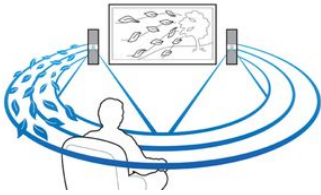

Besonderheiten

Crystal Clear Sound