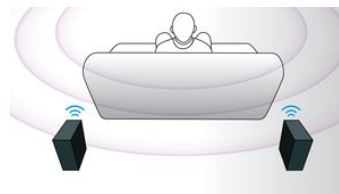

Kabellose Rücklautsprecher

Kabellose Rück-Lautsprecher sorgen für freie Auswahl bei ihrer Platzierung im Zimmer. Da sie mit einer interferenzfreien Technologie ausgestattet sind, kommt es zu keinen Tönstörungen, sodass die Lautsprecher vollen Surround Sound bieten und dabei ganz ohne störende Kabel auskommen.** Die kabellose Verbindung besteht nur zwischen dem Hauptgerät und den Rück-Lautsprechern. Beide Rück-Lautsprecher sind mit kabellosen Receiver-Modulen verbunden.