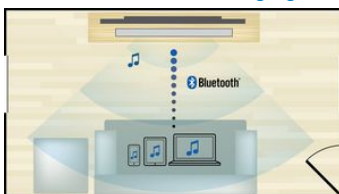

Kabellose Bluetooth-Übertragung