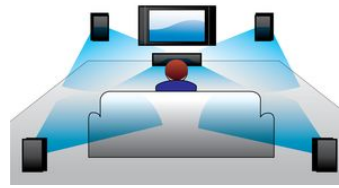

Dolby TrueHD und DTS-HD

Dolby TrueHD und DTS-HD Master Audio Essential liefern optimalen Sound von Ihren Blu-ray Discs. Die Audiowiedergabe ist praktisch nicht zu unterscheiden vom Studio-Master. So hören Sie das, was Sie der Regisseur hören lassen wollte. Dolby TrueHD und DTS-HD Master Audio Essential vervollständigen Ihr hochauflösendes Home Entertainment-Erlebnis.