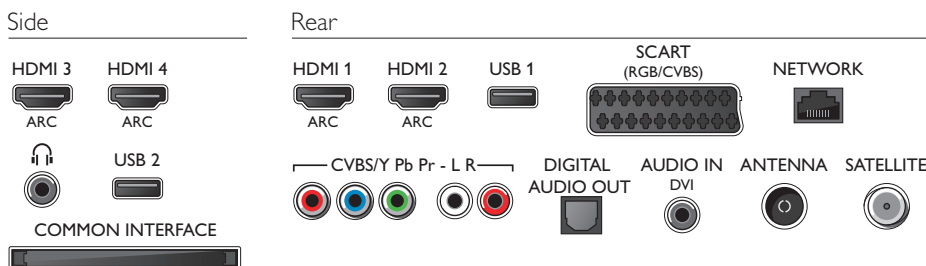

Tuner/réception/transmission

- TV numérique: DVB-T/C/S/S2
- Prise en charge MPEG: MPEG-2, MPEG-4
- Lecture vidéo: NTSC, PAL, SECAM

Alimentation

- Puissance électrique: 220 - 240 V, 50/60 Hz
- Température ambiante: De 5 °C à 35 °C

50PUK6809/12

- Classe énergétique européenne: 60 W
- Consommation énergétique annuelle: 88 kWh
- Consommation en veille: < 0,3 W
- Classe énergétique: A+
- Fonctions d'économie d'énergie: Minuterie de mise hors tension automatique, Mode Eco, Image Muet (pour la radio)
- Consommation du téléviseur éteint: < 0,3 W

Dimensions

- Dimensions de l'emballage (l x H x P): 1 320 x 771 x 133 millimètre
- Dimensions de l'appareil (l x H x P): 1 123 x 662 x 39 millimètre
- Dimensions de l'appareil (support inclus) (l x H x P): 1 123 x 722 x 280 millimètre
- Poids du produit: 16,4 kg
- Poids du produit (support compris): 17,9 kg
- Poids (emballage compris): 22 kg
- Compatible avec fixations murales VESA: 400 x 200 mm

Accessoires

- Accessoires fournis: 2 paires de lunettes 3D Active, Télécommande, 2 piles AAA, Support de table pivotant, Cordon d'alimentation, Guide de démarrage rapide, Brochure légale et de sécurité, Livret de garantie
- Accessoires en option: Webcam PTA317 pour téléviseur Philips, Lunettes actives PTA509, Lunettes actives PTA519

Connexions

Date de publication
2015-04-14

Version: 5.6.1

12 NC: 8670 001 13914
EAN: 87 12581 71866 4

© 2015 Koninklijke Philips N.V.
Tous droits réservés.

Les caractéristiques sont sujettes à modification sans préavis. Les marques commerciales sont la propriété de Koninklijke Philips N.V. ou de leurs détenteurs respectifs.

www.philips.com

- L'application MyRemote et les fonctionnalités varient selon le modèle de téléviseur, le pays, le modèle de smartphone et son système d'exploitation. Pour plus d'informations, rendez-vous sur : www.philips.com/TV.
- Pour l'application Smart TV, rendez-vous sur le site www.philips.com/tv pour découvrir les offres disponibles dans votre pays.
- L'offre Cloud TV dépend de la disponibilité et de la réglementation du pays.
- La compatibilité dépend de la certification Wi-Fi Miracast & Android version 4.2 ou ultérieure. Pour plus d'informations, consultez la documentation de votre appareil.
- Enregistrement USB uniquement pour les chaînes numériques. Les enregistrements peuvent être limités par des droits de reproduction télévisuelle (CI+). Des restrictions sont susceptibles de s'appliquer selon le pays ou la chaîne.
- L'appareil photo du téléviseur Philips (PTA317) est vendu séparément.
- Les parents doivent surveiller leurs enfants pendant le visionnage en 3D et s'assurer qu'ils ne présentent aucun des symptômes mentionnés ci-dessus. La 3D n'est pas recommandée pour les enfants de moins de 6 ans, leur système visuel n'étant pas complètement développé.
- Le téléviseur prend en charge la réception DVB pour les chaînes gratuites. Certains opérateurs DVB peuvent ne pas être pris en charge. Vous trouverez une liste à jour dans la section FAQ du site Web d'assistance de Philips. Pour certains opérateurs, un abonnement et un accès conditionnel sont exigés. Pour plus d'informations, contactez votre opérateur.
- Consommation électrique en kWh par an, sur la base d'un téléviseur fonctionnant 4 heures par jour pendant 365 jours. La consommation électrique réelle dépend de l'utilisation du téléviseur.
- (Philips) uniquement compatible avec le lecteur Philips spécifique.
- Le Guide électronique des programmes et la visibilité (jusqu'à 8 jours) varient selon le pays et l'opérateur.