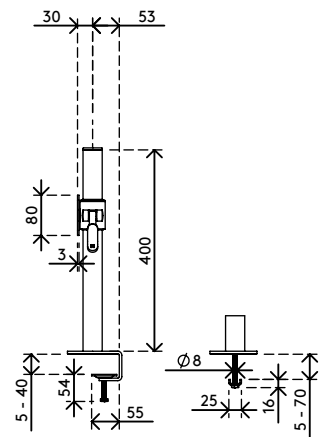

viewmate^x

5

52.112

Viewmate binario - scrivania 112

Questo binario ergonomico regolabile è costruito per essere particolarmente solido ma elegante e conveniente al tempo stesso. Combinare i vari prodotti della gamma Viewmate binario per liberare spazio sulla scrivania e rendere lo spazio di lavoro ben organizzato e molto più pratico.

- Binario con lunghezza di 1200 mm
- Dotato di fissaggio con morsetto a scrivania e fissaggio per scrivania con foro passante
- Adatto per scrivanie con spessore compreso tra 5 e 40 (morsetto) o 50 mm (foro passante)
- Altezza colonna 400 mm
- Diametro colonna 38 mm

Viewmate binario - scrivania 112

2019/06/27

52.112

 1240 x 210 x 130 mm

 1 pcs

 argento

 9,1 kg

 805410521127