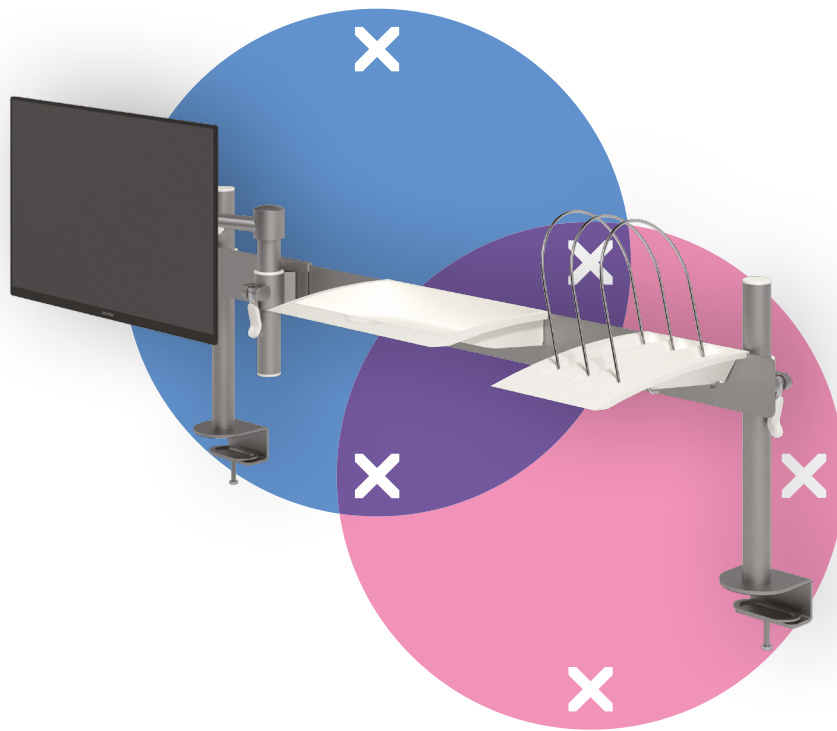

viewmate^x

5

52.112

Viewmate binario - scrivania 112

Questo binario ergonomico regolabile è costruito per essere particolarmente solido ma elegante e conveniente al tempo stesso. Combinare i vari prodotti della gamma Viewmate binario per liberare spazio sulla scrivania e rendere lo spazio di lavoro ben organizzato e molto più pratico.

- Binario con lunghezza di 1200 mm
- Dotato di fissaggio con morsetto a scrivania e fissaggio per scrivania con foro passante
- Adatto per scrivanie con spessore compreso tra 5 e 40 (morsetto) o 50 mm (foro passante)
- Altezza colonna 400 mm
- Diametro colonna 38 mm

Viewmate binario - scrivania 112

2019/06/27

52.112

 1240 x 210 x 130 mm

 1 pcs

 argento

 9,1 kg

 805410521127