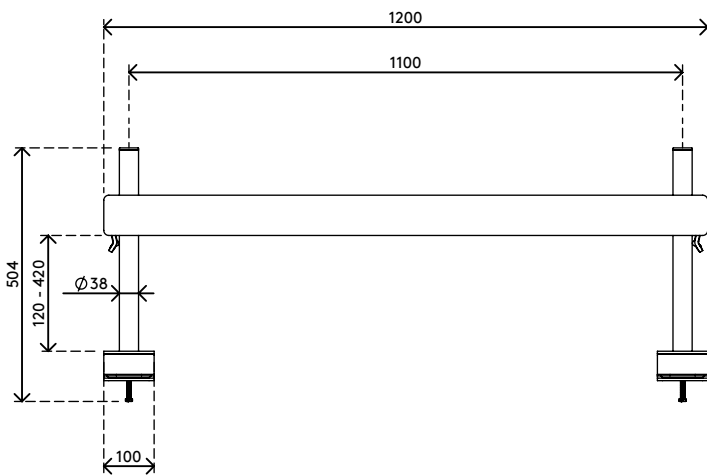

viewmate^x

5

52.112

Viewmate binario - scrivania 112

Questo binario ergonomico regolabile è costruito per essere particolarmente solido ma elegante e conveniente al tempo stesso. Combinare i vari prodotti della gamma Viewmate binario per liberare spazio sulla scrivania e rendere lo spazio di lavoro ben organizzato e molto più pratico.

- Binario con lunghezza di 1200 mm
- Dotato di fissaggio con morsetto a scrivania e fissaggio per scrivania con foro passante
- Adatto per scrivanie con spessore compreso tra 5 e 40 (morsetto) o 50 mm (foro passante)
- Altezza colonna 400 mm
- Diametro colonna 38 mm

Viewmate binario - scrivania 112

2019/06/27

52.112

 1240 x 210 x 130 mm

 1 pcs

 argento

 9,1 kg

 805410521127