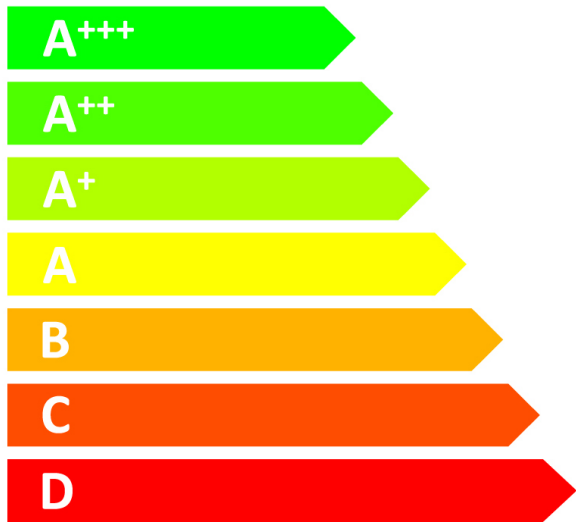

ENERG
енергия · ενεργεια

BEKO

WMB 71443 PTED

A+++

ENERGIA · ЕНЕРГИЯ · ΕΝΕΡΓΕΙΑ
ENERGIJA · ENERGY · ENERGIE
ENERGI

172
kWh/annum

11000
L/annum

7,0
kg