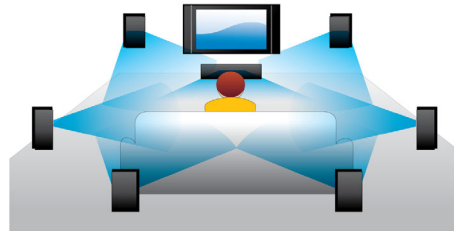

Dolby TrueHD

La technologie Dolby TrueHD restitue le son haute qualité des disques Blu-ray. Le son retransmis est en tout point identique à la maquette studio : vous entendez donc exactement ce que les créateurs souhaitaient vous faire entendre. La technologie Dolby TrueHD améliore ainsi votre expérience de la haute définition.