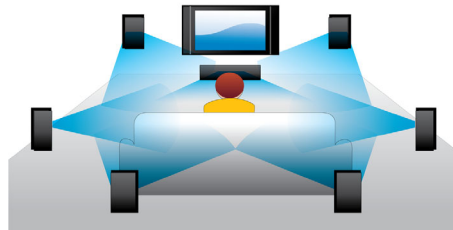

Dolby TrueHD

Dolby TrueHD bietet besten Sound von Ihren Blu-ray Discs. Die Audiowiedergabe ist praktisch nicht zu unterscheiden vom Studio-Master. So hören Sie das, was Sie laut Hersteller hören sollten. Dolby TrueHD vervollständigt ihr hochauflösendes Home Entertainment Erlebnis.