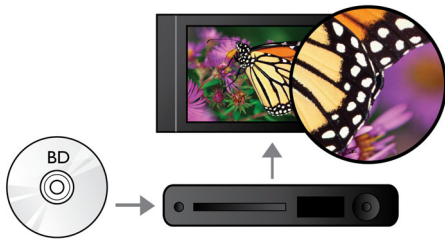

Hør mere

- Dolby TrueHD giver hi-fi-lyd

Fordyb dig mere

- USB 2.0 afspiller video/musik fra USB flash/harddiskdrev
- Indbygget WiFi-n til hurtigere, bredere trådløs ydeevne
- EasyLink til at betjene alle HDMI CEC-enheder vha. en enkelt fjernbetjening
- BD-Live (profil 2.0) til online Blu-ray-bonusindhold

PHILIPS

Vigtigste nyheder

Blu-ray-afspilning

Blu-ray-diske har kapacitet til at indeholde high definition-data og billeder i opløsningen 1920 x 1080, som definerer ægte high definition. Scener kommer til live, mens detaljerne springer lige ud imod dig, bevægelser bliver glattere, og billeder bliver knivskarpe. Blu-ray leverer også ukomprimeret surround-lyd – så din lydoplevelse bliver utroligt ægte. Den høje lagerkapacitet på Blu-ray-diske muliggør desuden indbygning af en række interaktive muligheder. Problemfri navigering under afspilningen og andre spændende funktioner som f.eks. pop-up-mener giver home entertainment helt nye dimensioner.

DVD-video-upscaling

HDMI 1080p upscaling leverer billeder, der er knivskarpe. DVD-film i standarddefinition kan nu nydes i ægte high definition-opløsning, hvilket sikrer flere detaljer og mere realistiske billeder. Progressiv scanning (repræsenteret af "p" i "1080p") eliminerer linjestrukturen, der er fremherskende på TV-skærme, hvilket igen sikrer utroligt skarpe billeder. Oven i alt dette skaber HDMI en direkte digital forbindelse, som kan overføre både ukomprimeret digital HD-video og digital multikanal lyd uden