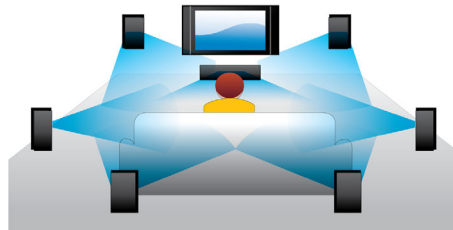

Dolby TrueHD

Dolby TrueHD leverer den fineste lyd kvalitet fra dine Blu-ray-diske. Den gengivne lyd er stort set umulig at skelne fra studieoptagelsen, så du kommer til at høre det, skaberne af værket ønskede, at du skulle høre. Dolby TrueHD fuldender din high definition-underholdningsoplevelse.