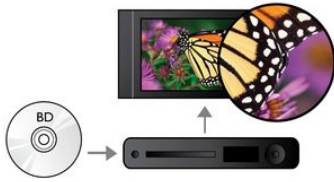

Funktioner

Blu-ray-afspilning

Blu-ray-diske har kapacitet til at indeholde high definition-data og billeder i opløsningen 1920 x 1080, som definerer ægte high definition. Scener kommer til live, mens detaljerne springer lige ud imod dig, bevægelser bliver glattere, og billeder bliver knivskarpe. Blu-ray leverer også ukomprimeret surround-lyd – så din lydoplevelse bliver utroligt ægte. Den høje lagerkapacitet på Blu-ray-diske muliggør desuden indbygning af en række interaktive muligheder. Problemfri navigering under afspilningen og andre spændende funktioner som f.eks. pop-up-menuer giver home entertainment helt nye dimensioner.