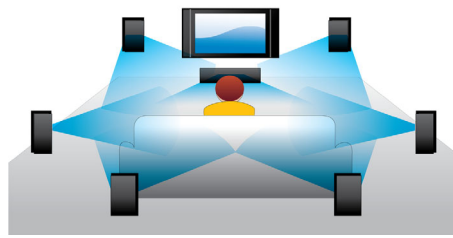

Dolby TrueHD

Dolby TrueHD ger bästa tänkbara ljud från Blu-ray-skivorna. Det återgivna ljudet är nästan omöjligt att särskilja från den ursprungliga studioinspelningen. Det innebär att du hör vad de som skapade musiken avsåg att du skulle höra. Med Dolby TrueHD får du den ultimata upplevelsen med ditt hemunderhållningssystem.