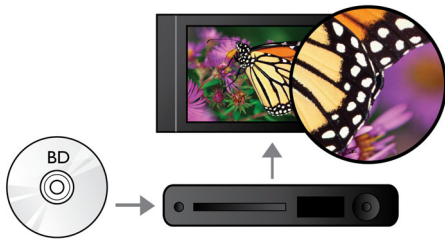

Entendez plus

- Dolby TrueHD pour un son haute fidélité

Voyez plus

- Lecture de disques Blu-ray pour des images nettes en Full HD 1080p
- Certifié DivX Plus HD pour la lecture de DivX haute définition
- Upscaling vidéo DVD à 1080p via HDMI pour des images quasi-HD
- Repositionnement des sous-titres pour un affichage intégral sur écran large
- Accédez en toute simplicité à vos vidéos YouTube et photos Picasa préférées
- Streaming Netflix de séries télé et de films via Internet

PHILIPS

Points forts

Lecture de disques Blu-ray

Les disques Blu-ray peuvent prendre en charge des données ainsi que des images haute définition de 1920 x 1080p. Les scènes sont plus réalistes, les mouvements plus fluides et les images extrêmement nettes. Le format Blu-ray permet également de restituer un son Surround non compressé pour que votre expérience sonore soit incroyablement réaliste. La capacité de stockage des disques Blu-ray permet l'intégration de nombreuses fonctions interactives. La navigation simplifiée lors de la lecture et d'autres fonctionnalités telles que des menus pop-up apportent une nouvelle dimension au Home Cinéma.