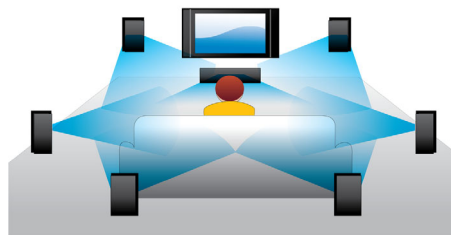

PHILIPS

Points forts

Lecture de disques Blu-ray

Les disques Blu-ray peuvent prendre en charge des données ainsi que des images haute définition de 1920 x 1080p. Les scènes sont plus réalistes, les mouvements plus fluides et les images extrêmement nettes. Le format Blu-ray permet également de restituer un son Surround non compressé pour que votre expérience sonore soit incroyablement réaliste. La capacité de stockage des disques Blu-ray permet l'intégration de nombreuses fonctions interactives. La navigation simplifiée lors de la lecture et d'autres fonctionnalités telles que des menus pop-up apportent une nouvelle dimension au Home Cinéma.

Dolby TrueHD

La technologie Dolby TrueHD restitue le son haute qualité des disques Blu-ray. Le son retransmis est en tout point identique à la maquette studio : vous entendez donc exactement ce que les créateurs souhaitaient vous faire entendre. La technologie Dolby TrueHD améliore ainsi votre expérience de la haute définition.

Repositionnement des sous-titres

Le repositionnement des sous-titres est une amélioration qui permet aux utilisateurs de régler manuellement la position des sous-titres d'un film sur l'écran de leur téléviseur ou de leur ordinateur. Ils peuvent ainsi déplacer les sous-titres vers le bas ou le haut de l'écran à l'aide de la télécommande. Sur les écrans larges, tels que les écrans cinéma 21/9 et les projecteurs, les sous-titres sont parfois tronqués. Pour pouvoir les afficher entièrement, l'utilisateur doit modifier le format d'affichage, ce qui n'est pas en adéquation avec l'utilisation d'un écran large. Grâce à la fonction de repositionnement des sous-titres, il peut en revanche profiter d'un format d'affichage optimal, tout en ayant des sous-titres correctement positionnés à l'écran.