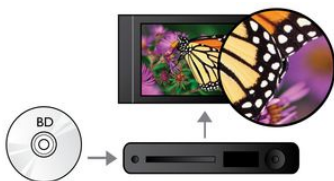

Avantages

PHILIPS

Profitez plus

- BD-Live (Profile 2.0) pour profiter des bonus Blu-ray en ligne
- EasyLink contrôle tous les périphériques HDMI CEC via une seule télécommande
- Profitez de tous vos films et de votre musique sur CD et DVD.
- Port USB 2.0 pour lire vidéos et musiques depuis une clé ou un disque dur USB

Entendez plus

- Dolby TrueHD pour un son haute fidélité

Voyez plus

Fonctions

Lecture de disques Blu-ray

Les disques Blu-ray peuvent prendre en charge des données ainsi que des images haute définition de 1920 x 1080p. Les scènes sont plus réalistes, les mouvements plus fluides et les images extrêmement nettes. Le format Blu-ray permet également de restituer un son Surround non compressé pour que votre expérience sonore soit incroyablement réaliste. La capacité de stockage des disques Blu-ray permet l'intégration de nombreuses fonctions interactives. La navigation simplifiée lors de la lecture et d'autres fonctionnalités telles que des menus pop-up apportent une nouvelle dimension au Home Cinéma.