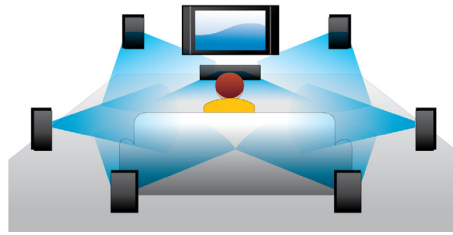

Dolby TrueHD

Dolby TrueHD leverer den fineste lyd kvalitet fra dine Blu-ray-diske. Den gengivne lyd er stort set umulig at skelne fra studieoptagelsen, så du kommer til at høre det, skaberne af værket ønskede, at du skulle høre. Dolby TrueHD fuldender din high definition-underholdningsoplevelse.