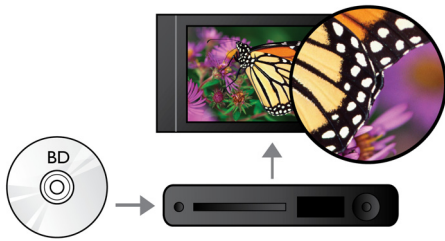

Hør mere

- Dolby TrueHD giver hi-fi-lyd

Se mere

- Blu-ray-afspilning til skarpe billeder i full HD 1080p
- DivX Plus HD-certificeret til high definition DivX-afspilning
- DVD-video-opskalering til 1080p via HDMI giver HD-lignende billeder
- Subtitle Shift til bredskærmsformat, uden at noget af underteksten forsvinder
- Få nem adgang til dine foretrukne YouTube-videoer og Picasa-fotos
- Netflix-streaming af TV-serier og film over internettet

PHILIPS

Vigtigste nyheder

Blu-ray-afspilning

Blu-ray-diske har kapacitet til at indeholde high definition-data og billeder i opløsningen 1920 x 1080, som definerer ægte high definition. Scener kommer til live, mens detaljerne springer lige ud imod dig, bevægelser bliver glattere, og billeder bliver knivskarpe. Blu-ray leverer også ukomprimeret surround-lyd – så din lydoplevelse bliver utroligt ægte. Den høje lagerkapacitet på Blu-ray-diske muliggør desuden indbygning af en række interaktive muligheder. Problemfri navigering under afspilningen og andre spændende funktioner som f.eks. pop-up-menuer giver home entertainment helt nye dimensioner.