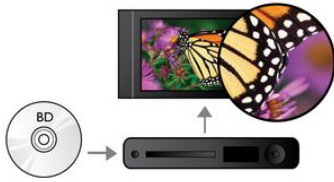

[Hør mere](#)

- Dolby TrueHD giver hi-fi-lyd

[Se mere](#)

- Blu-ray-afspilning til skarpe billeder i fuld HD 1080p
- DivX Plus HD-certificeret til high definition DivX-afspilning
- DVD-video-opskalering til 1080p via HDMI giver HD-lignende billeder
- Subtitle Shift til bredskærmsformat, uden at noget af underteksten forsvinder
- Netflix-streaming af TV-serier og film over internettet
- Få nem adgang til dine foretrukne YouTube-videoer og Picasa-fotos

PHILIPS

Funktioner

Blu-ray-afspilning

Blu-ray-diske har kapacitet til at indeholde high definition-data og billeder i opløsningen 1920 x 1080, som definerer ægte high definition. Scener kommer til live, mens detaljerne springer lige ud imod dig, bevægelser bliver glattere, og billeder bliver knivskarpe. Blu-ray leverer også ukomprimeret surround-lyd – så din lydoplevelse bliver utroligt ægte. Den høje lagerkapacitet på Blu-ray-diske muliggør desuden indbygning af en række interaktive muligheder. Problemfri navigering under afspilningen og andre spændende funktioner som f.eks. pop-up-mener giver home entertainment helt nye dimensioner.