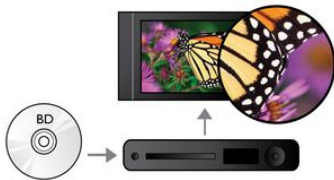

Ouçã mais

- Dolby TrueHD para som de alta fidelidade

Veja mais

- Reprodução de discos Blu-ray para imagens nítidas em Full HD a 1080p

Características

Reprodução de discos Blu-ray

Os discos Blu-ray podem armazenar dados em alta definição, assim como imagens de resolução 1920 x 1080 (alta definição completa). As cenas ganham vida graças à riqueza dos pormenores, à fluidez dos movimentos e à nitidez das imagens. Este formato reproduz ainda som surround descomprimido, pelo que a sua experiência sonora é extraordinariamente realista. A elevada capacidade de armazenamento dos discos Blu-ray permite ainda desfrutar de uma série de possibilidades interactivas. A navegação fácil durante a reprodução e outras funcionalidades, por exemplo menus sobrepostos, confere uma nova dimensão ao entretenimento em casa.

Certificação DivX Plus HD

O DivX Plus HD no seu leitor de Blu-ray e/ou leitor de DVD oferece a tecnologia DivX mais avançada para que desfrute de vídeos e filmes em HD, directamente da Internet para o seu HDTV da Philips ou PC. O DivX Plus HD suporta a reprodução de conteúdos DivX Plus (vídeo H.264 HD com áudio AAC de alta qualidade num ficheiro MKV de formato container), bem como as versões anteriores de vídeo DivX até 1080p. DivX Plus HD para vídeo digital verdadeiramente HD.

Dolby TrueHD

O Dolby TrueHD oferece-lhe o melhor som a partir dos seus discos Blu-ray. O som reproduzido é praticamente indistinguível do som de um estúdio de gravação, para ouvir exactamente aquilo que os artistas tinham em mente. O Dolby TrueHD completa a sua experiência de entretenimento em alta definição.