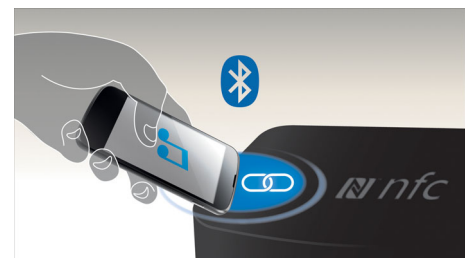

Vestavěné Wi-Fi

Díky vestavěné podpoře WiFi můžete jednoduše připojit domácí kino přímo k domácí síti a vyzkoušet si bohatou nabídku online služeb. Vychutnejte si některé z nejlepších webových stránek nabízejících filmy, obrázky, zábavné informace a další online obsah šitý na míru obrazovce televizoru.

Bezdrátové streamování Bluetooth

Bezdrátové streamování hudby Bluetooth z hudebních zařízení

Dolby TrueHD a DTS-HD

Standards Dolby TrueHD a DTS-HD Advanced Digital Out poskytují nejlepší zvuk z Blu-ray disků. Reprodukovaný zvuk je téměř

nerozlišitelný od studiového masteru, takže slyšíte to, co jste podle tvůrců slyšet měli. Standards DTS-HD Advanced Digital Out a Dolby TrueHD dovšňují zážitek z poslechu hudby HD.

Miracast™

Funkce Miracast™ je bezdrátový screencasting standard typu peer-to-peer vytvořený připojením Wi-Fi Direct. Zjednodušené uživatelské prostředí zrcadlí obrazovku přenosného zařízení na větší obrazovku prostřednictvím zařízení s certifikací Miracast™, předinstalované kodeky neomezuji dekodování.

Technologie NFC

Pomocí technologie NFC (Near Field Communications) spárujete zařízení Bluetooth jednoduše jedním dotykem. Stačí klepnout na chytrý telefon nebo tablet s technologií NFC v dosahu NFC reproduktoru. Takto jednoduše reproduktor zapnete, aktivujete párování Bluetooth a spustíte streamování hudby.