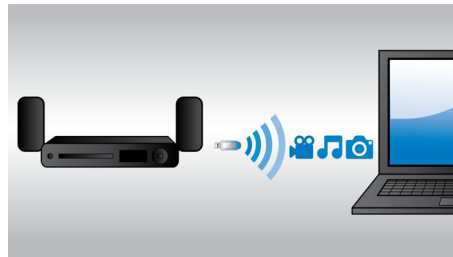

obraz budete dívat speciálními brýlemi. Brýle synchronizují otevírání a zavírání levé a pravé čočky brýlí s měnicí se obrazy. Široký výběr z obsahu vysoké kvality vám poskytnou prémiové 3D filmové tituly na Blu-ray discích. Blu-ray také zajišťuje prostorový zvuk mimořádné kvality; zvukový zážitek, který se nedá rozlišit od reality.

Vestavěné Wi-Fi

Díky vestavěné podpoře WiFi můžete jednoduše připojit domácí kino přímo k domácí síti a vyzkoušet si bohatou nabídku online služeb. Vychutnejte si některé z nejlepších webových stránek nabízejících filmy, obrázky, zábavné informace a další online obsah šitý na míru obrazovce televizoru.