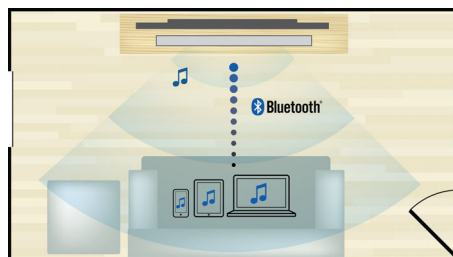

Bezdrátové streamování Bluetooth

Bezdrátové streamování hudby Bluetooth z hudebních zařízení

Dolby TrueHD a DTS-HD

Standards Dolby TrueHD a DTS-HD Advanced Digital Out poskytují nejlepší zvuk z Blu-ray disků. Reprodukovaný zvuk je téměř

nerozlišitelný od studiového masteru, takže slyšíte to, co jste podle tvůrců slyšet měli. Standards DTS-HD Advanced Digital Out a Dolby TrueHD dovšňují zážitek z poslechu hudby HD.