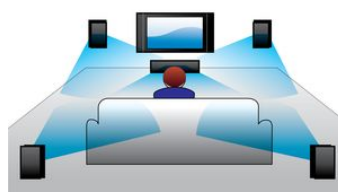

Dolby TrueHD a DTS-HD

Standarty Dolby TrueHD a DTS-HD Advanced Digital Out poskytují nejlepší zvuk z Blu-ray disků. Reprodukovaný zvuk je téměř nerozlišitelný od studiového masteru, takže slyšíte to, co jste podle tvůrců slyšet měli. Standarty DTS-HD Advanced Digital Out a Dolby TrueHD dovršují zážitek z poslechu hudby HD.