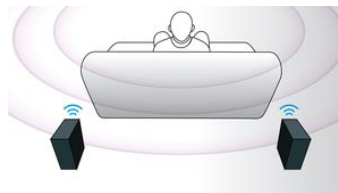

Bezdrátové zadní reproduktory

Bezdrátové zadní reproduktory umožňují pružně měnit umístění reproduktorů. Použitá technologie s vysokou odolností proti rušení zajišťuje plně prostorový zvuk bez nevzhledných kabelových propojení. ** Bezdrátové připojení lze uskutečnit jen mezi hlavní jednotkou a zadními reproduktory, které jsou oba připojeny k bezdrátovým modulům přijímače.