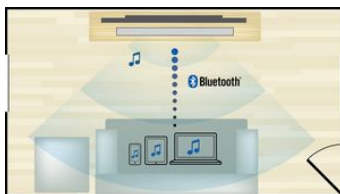

Bezdrátové streamování Bluetooth