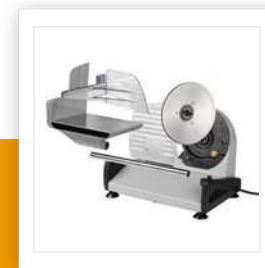

### Affettatrice

150 W - 19 cm Lama in acciaio inossidabile

Affettatrice robusta e potente, grazie al potente motore a induzione da 150W, taglia il cibo facilmente. Lo spessore del taglio è regolabile da 0 a 15 millimetri! Grazie alle parti facili da smontare, anche la pulizia è un gioco da ragazzi.

Materiale scocca	Acciaio laminato
Interruttore di sicurezza	Sì
Tasto On/Off	Sì
Lame removibili	Sì, 19cm
Materiale lame	Acciaio inox
Lame lavabili in lavastoviglie	Sì
Smontaggio facile	Sì
Potenza	150 W