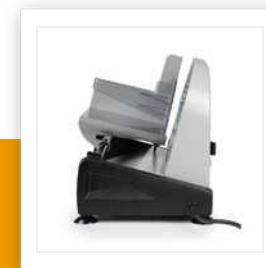

### Affettatrice

150 W - 19 cm Lama in acciaio inossidabile

Affettatrice robusta e potente, grazie al potente motore a induzione da 150W, taglia il cibo facilmente. Lo spessore del taglio è regolabile da 0 a 15 millimetri! Grazie alle parti facili da smontare, anche la pulizia è un gioco da ragazzi.

Materiale scocca	Acciaio laminato
Interruttore di sicurezza	Sì
Tasto On/Off	Sì
Lame removibili	Sì, 19cm
Materiale lame	Acciaio inox
Lame lavabili in lavastoviglie	Sì
Smontaggio facile	Sì
Potenza	150 W