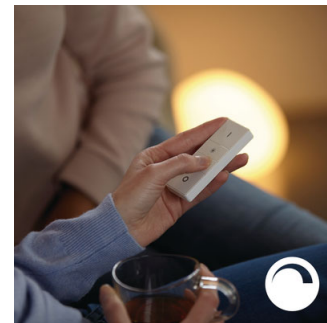

Atenuación sin instalación

Disfruta de una atenuación suave garantizada gracias a Philips Hue. Configura un ajuste óptimo: ni muy oscuro ni muy brillante. Sin necesidad de cables, electricistas o instalación