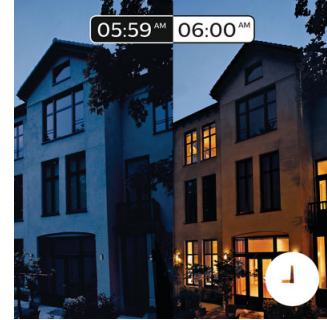

Temporizadores según tus preferencias

La función de programación de horarios de la aplicación hue de Philips te permitirá simular que te encuentras en casa aunque no sea así. Configura las luces para que se enciendan a una hora concreta y para encontrarlas encendidas cuando llegues a casa. También podrás configurar que las habitaciones se iluminen a horas diferentes. Y, por supuesto, podrás configurar las luces para que se apaguen progresivamente de noche y puedas despreocuparte por completo.