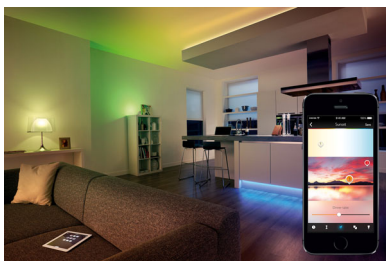

Ställ in ljuset som du själv vill

Använd din favoritbild och skapa den perfekta färgscenen för speciella tillfällen. Res bakåt i

tiden och återupplev minnen genom att överföra en egen bild och justera belysningen därefter. Lägg till upp till 50 lampor till varje inställning och återställ enkelt med en fingertryckning.