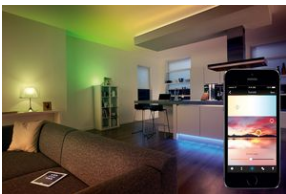

Ställ in ljuset som du själv vill

Använd din favoritbild och skapa den perfekta färgscenen för speciella tillfällen. Res bakåt i tiden och återupplev minnen genom att överföra en egen bild och justera belysningen därefter. Lägg till upp till 50 lampor till varje inställning och återställ enkelt med en fingertryckning.