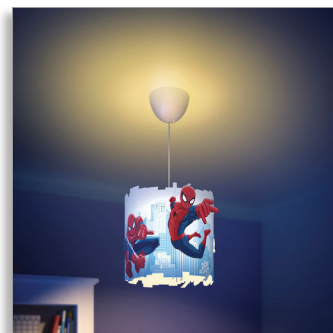

Philips Marvel
Suspension

Spider-Man
bleu

71751/40/16

Quand imagination rime avec illumination

Avec ses découpes délirantes et son design vif et coloré, cette suspension Philips/Marvel Spider-Man projette des motifs ludiques sur les murs de la chambre de votre enfant. Ce Spider-Man en pleine action lui fera faire de merveilleux rêves !

Conçue pour la chambre des enfants

- Pour enfants
- Idéal pour un éclairage général

Caractéristiques spécifiques

- Hauteur réglable à l'installation

Imaginative Lighting

PHILIPS

MARVEL

Caractéristiques

Design et finition

- Matériau: matières synthétiques
- Couleur: bleu

Options/accessoires inclus

- Hauteur réglable

Dimensions et poids du produit

- Hauteur minimale: 26 cm
- Hauteur maximale: 113,8 cm
- Longueur: 26 cm
- Largeur: 26 cm
- Poids net: 0,294 kg

Pour un éclairage général

Cette lampe Philips/Marvel conçue pour la chambre des enfants est l'élément central parfait pour créer une source de lumière idéale pour illuminer le quotidien de votre enfant.