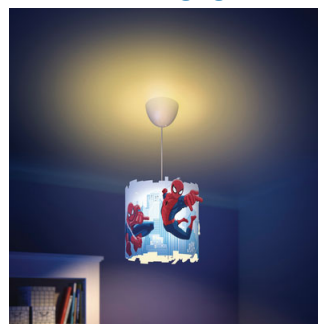

Pour un éclairage général

Cette lampe Philips/Marvel conçue pour la chambre des enfants est l'élément central parfait pour créer une source de lumière idéale pour illuminer le quotidien de votre enfant.

Hauteur réglable

Cette suspension est livrée avec de longs câbles afin de vous offrir une souplesse maximale pendant l'installation. Choisissez la hauteur correspondant à vos besoins.