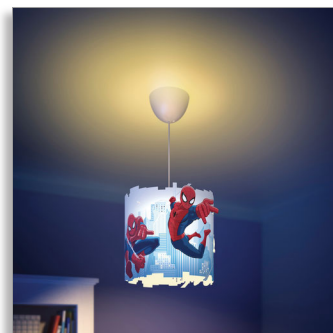

Philips Marvel
Lampada a sospensione

Spider-Man
Blu

71751/40/16

Accendi l'immaginazione

La lampada a sospensione Philips e Marvel Spiderman dagli originali intarsi riflette giochi di luce originali sulle pareti della cameretta con colori vivaci e allegri. Con Spiderman che si dondola dalla ragnatela, il tuo bambino farà dei sogni pieni di avventure!

Ideale per la stanza dei bambini

- Per bambini
- Ideale per l'illuminazione generale

Caratteristiche speciali

- Altezza regolabile all'installazione

Imaginative Lighting

PHILIPS

MARVEL

Specifiche

Aspetto e finitura

- Materiale: materiale sintetico
- Colore: Blu

Funzionalità aggiuntiva/accessorio incluso

- Altezza regolabile: Sì

Dimensioni e peso del prodotto

- Altezza minima: 26 cm
- Altezza massima: 113,8 cm
- Lunghezza: 26 cm
- Larghezza: 26 cm
- Peso netto: 0,294 Kg

Altezza regolabile

Questa lampada a sospensione è abbinata a cavi molto lunghi per una massima flessibilità al momento dell'installazione. Scegli l'altezza giusta per le tue necessità.