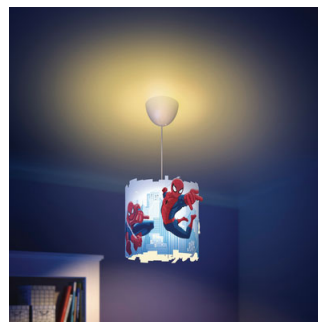

Per l'illuminazione generale

Questa lampada Philips e Marvel per la camera da letto di tuo figlio è l'elemento ideale per creare un potente fascio di luce. Offre l'impostazione di luce ideale per le attività quotidiane del tuo bambino.

Altezza regolabile

Questa lampada a sospensione è abbinata a cavi molto lunghi per una massima flessibilità al momento dell'installazione. Scegli l'altezza giusta per le tue necessità.